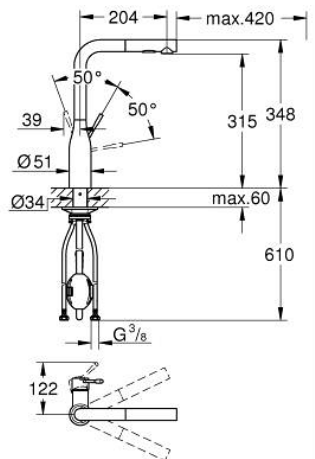

## 30 270 DC0 欧适 单把手厨房龙头

### 产品描述

- Colour: 超钢
- 高出水嘴
- 单孔安装
- 高仪持久表面
- 高仪丝顺技能 28 毫米陶瓷阀芯
- Pull-Out spout for greater flexibility
- 流量调整器
- 可拔出式两用型花洒
- 自动返回层流喷洒
- 金属材质
- swivel tubular spout, swivel area 360°
- 综合防回流阀
- 止逆阀
- 软管
- 
- 综合温度限制器
- 推荐最低水压 1.0 Bar

## 30 270 DC0 欧适 单把手厨房龙头

备件, 六月 2022 – now

- 1: 把手 (Spare part-nr. 46927DC0)
- 2: 阀芯 (Spare part-nr. 46580000)
- 3: 手持花洒 (Spare part-nr. 46926DC0)
- 3.1: 滤网 (Spare part-nr. 0676800M)
- 3.2: 防回流阀 (Spare part-nr. 08565000)
- 3.3: 流量限制器 (Spare part-nr. 48275000)
- 4: Hose for sink mixer with pull-out dual spray or mousseur (Spare part-nr. 48293000)
- 5: Shank fastening assembly (Spare part-nr. 48384000)
- 6: 支持面板 (Spare part-nr. 05334000)