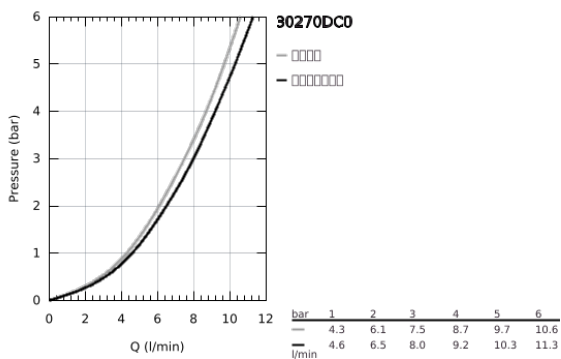

## 30 270 DC0 欧适 单把手厨房龙头

### 产品描述

- Colour: 超钢
- 高出水嘴
- 单孔安装
- 高仪持久表面
- 高仪丝顺技能 28 毫米陶瓷阀芯
- Pull-Out spout for greater flexibility
- 流量调整器
- 可拔出式两用型花洒
- 自动返回层流喷洒
- 金属材质
- swivel tubular spout, swivel area 360°
- 综合防回流阀
- 止逆阀
- 软管
- 
- 综合温度限制器
- 推荐最低水压 1.0 Bar