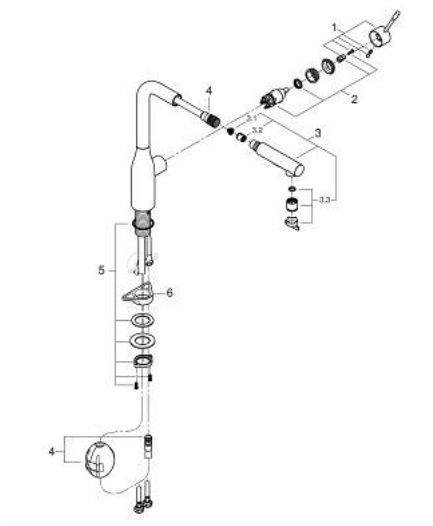

## 30 270 DC0 欧适 单把手厨房龙头

### 产品描述

- Colour: 超钢
- 高出水嘴
- 单孔安装
- 高仪持久表面
- 高仪丝顺技能 28 毫米陶瓷阀芯
- Pull-Out spout for greater flexibility
- 流量调整器
- 可拔出式两用型花洒
- 自动返回层流喷洒
- 金属材质
- swivel tubular spout, swivel area 360°
- 综合防回流阀
- 止逆阀
- 软管
- 
- 综合温度限制器
- 推荐最低水压 1.0 Bar

## 30 270 DC0 欧适 单把手厨房龙头

备件, 六月 2022 – now

- 1: 把手 (Spare part-nr. 46927DC0)
- 2: 阀芯 (Spare part-nr. 46580000)
- 3: 手持花洒 (Spare part-nr. 46926DC0)
- 3.1: 滤网 (Spare part-nr. 0676800M)
- 3.2: 防回流阀 (Spare part-nr. 08565000)
- 3.3: 流量限制器 (Spare part-nr. 48275000)
- 4: Hose for sink mixer with pull-out dual spray or mousseur (Spare part-nr. 48293000)
- 5: Shank fastening assembly (Spare part-nr. 48384000)
- 6: 支持面板 (Spare part-nr. 05334000)