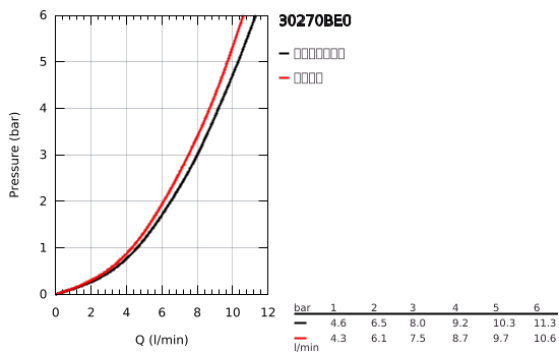

30 270 BE0 欧适 单把手厨房龙头

产品描述

- Colour: 抛光镍
- 高出水嘴
- 单孔安装
- 高仪持久表面
- 高仪丝顺技能 28 毫米陶瓷阀芯
- Pull-Out spout for greater flexibility
- 流量调整器
- 可拔出式两用型花洒
- 自动返回层流喷洒
- 金属材质
- swivel tubular spout, swivel area 360°
- 综合防回流阀
- 止逆阀
- 软管
-
- 综合温度限制器
- 推荐最低水压 1.0 Bar