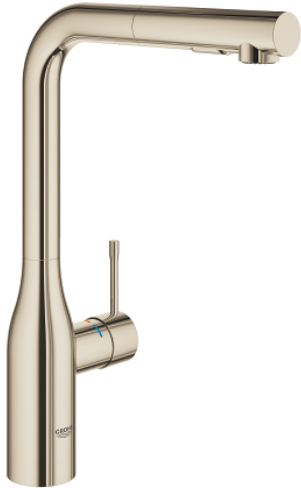

30 270 BE0 欧适 单把手厨房龙头

产品描述

- Colour: 抛光镍
- 高出水嘴
- 单孔安装
- 高仪持久表面
- 高仪丝顺技能 28 毫米陶瓷阀芯
- Pull-Out spout for greater flexibility
- 流量调整器
- 可拔出式两用型花洒
- 自动返回层流喷洒
- 金属材质
- swivel tubular spout, swivel area 360°
- 综合防回流阀
- 止逆阀
- 软管
-
- 综合温度限制器
- 推荐最低水压 1.0 Bar