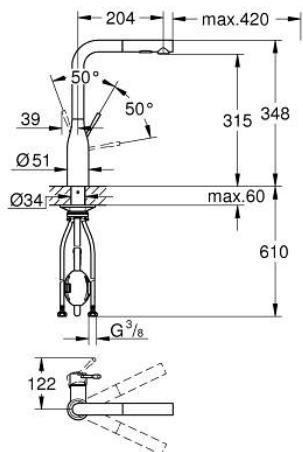

30 270 BE0 欧适 单把手厨房龙头

产品描述

- Colour: 抛光镍
- 高出水嘴
- 单孔安装
- 高仪持久表面
- 高仪丝顺技能 28 毫米陶瓷阀芯
- Pull-Out spout for greater flexibility
- 流量调整器
- 可拔出式两用型花洒
- 自动返回层流喷洒
- 金属材质
- swivel tubular spout, swivel area 360°
- 综合防回流阀
- 止逆阀
- 软管
-
- 综合温度限制器
- 推荐最低水压 1.0 Bar