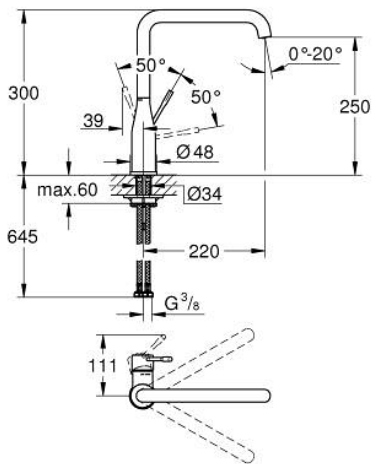

#### 产品描述

- Colour: 拉丝镍
- 高出水嘴
- 单孔安装
- 高仪持久表面
- 高仪丝顺技能 28 毫米陶瓷阀芯
- 高仪AquaGuide可调起泡器
- 旋转出水
- 可调旋转角度 0° / 150° / 360°
- 软管
- 
- 综合温度限制器
- 推荐最低水压 1.0 Bar

## 30 269 EN0 欧适 单把手厨房龙头

备件, 二月 2022 – now

- 1: 把手 (Spare part-nr. 46927EN0)
- 2: 阀芯 (Spare part-nr. 46580000)
- 3: screw ring (Spare part-nr. 48591000)
- 4: L-spout (Spare part-nr. 13376EN0)
- 4.1: 起泡器 (Spare part-nr. 48270000)
- 4.2: Sealing washer (Spare part-nr. 0128500M)
- 4.3: 密封环 (Spare part-nr. 4826600M)
- 5: 法兰盘 (Spare part-nr. 48603EN0)
- 6: Shank mounting kit (Spare part-nr. 46671000)
- 7: 支持面板 (Spare part-nr. 05334000)
- 8: 扳手 (Spare part-nr. 19017000)\*