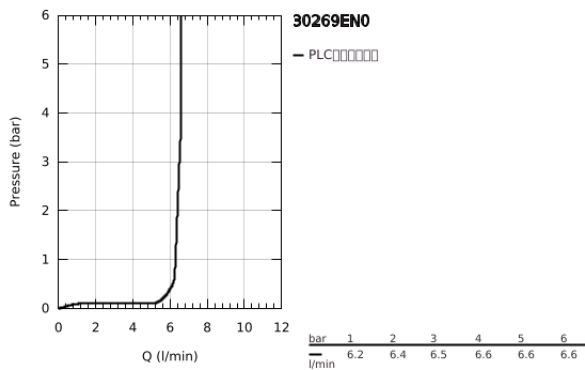

#### 产品描述

- Colour: 拉丝镍
- 高出水嘴
- 单孔安装
- 高仪持久表面
- 高仪丝顺技能 28 毫米陶瓷阀芯
- 高仪AquaGuide可调起泡器
- 旋转出水
- 可调旋转角度 0° / 150° / 360°
- 软管
- 
- 综合温度限制器
- 推荐最低水压 1.0 Bar