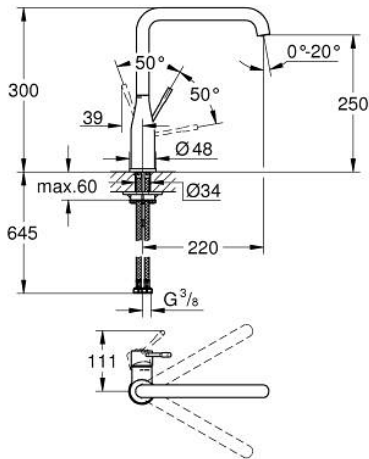

30 269 BE0 欧适 单把手厨房龙头

产品描述

- Colour: 抛光镍
- 高出水嘴
- 单孔安装
- 高仪持久表面
- 高仪丝顺技能 28 毫米陶瓷阀芯
- 高仪AquaGuide可调起泡器
- 旋转出水
- 可调旋转角度 0° / 150° / 360°
- 软管
-
- 综合温度限制器
- 推荐最低水压 1.0 Bar