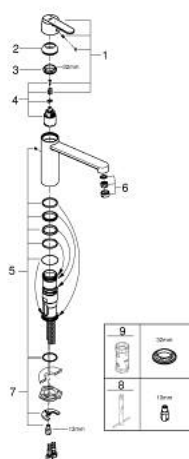

## 30 204 000 吉特 单把手厨房龙头

备件, 九月 2012 – now

- 1: 把手 (Spare part-nr. 46852000)
- 2: 面板 (Spare part-nr. 46492000)
- 3: Screw ring (Spare part-nr. 46815000)
- 4: 阀芯 (Spare part-nr. 46824000)
- 5: 密封工具 (Spare part-nr. 46760000)
- 6: 起泡器 (Spare part-nr. 13929000)
- 7: Shank mounting kit (Spare part-nr. 46671000)
- 8: 扳手 (Spare part-nr. 19017000)\*
- 9: 套筒扳手 (Spare part-nr. 19332000)\*