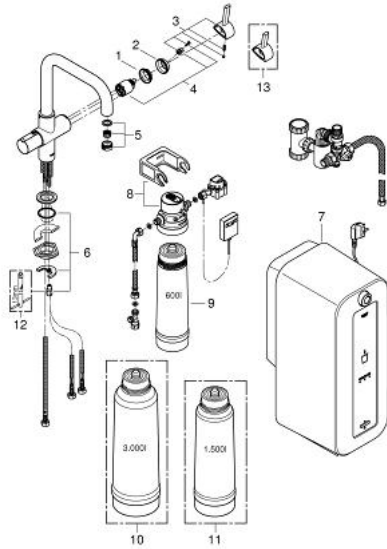

30 148 000 高仪瑞德 厨房龙头,8L

产品描述

- Colour: 镀铬
- 包含:
- 高仪瑞德两用单把手厨房龙头
- 单孔安装
- U型出水
- 高仪儿童锁沸水专用手柄
- 经认证的安全把手带拉拔和旋转
- 阀芯 1/2"
- 35 毫米陶瓷阀芯
- 高仪持久表面
- 冷触
- 旋转式, 出水管隔热
- 独立水道
- 旋转范围180°
- 软管
- 止逆阀
- 高仪瑞德烧水器连接管
- 高仪瑞德组合烧水器
- 沸水和热水箱
- 6升100°C沸水或11升55°C热水
- 带恒温阀
- 温度调节范围为35°C至75°C
- 带灵活连接软管和沸水连接
- 水压: 1至7巴
- CE认证
- 电源 230 V 50 Hz 30 VA
- 能耗为2100瓦
- 备用能耗为15瓦
- 烧水器尺寸: 525x210x300毫米
- 烧水器能效等级: B

30 148 000 高仪瑞德 厨房龙头,8L

备件, 四月 2014 – now

- 1: 埋头螺母 (Spare part-nr. 46460000)
- 2: 面板 (Spare part-nr. 46116000)
- 3: 把手 (Spare part-nr. 46653000)
- 4: 阀芯 (Spare part-nr. 46374000)
- 5: 起泡器 (Spare part-nr. 13263000)
- 6: Shank mounting kit (Spare part-nr. 46249000)
- 7: **组合烧水器** (Spare part-nr. 40416000)
- 8: 过滤器盖子 (Spare part-nr. 64508001)
- 9: Filter S-Size (Spare part-nr. 40404001)
- 10: Filter L-Size (Spare part-nr. 40412001)*
- 11: Filter (Spare part-nr. 40430001)*
- 12: 扳手 (Spare part-nr. 19017000)*
- 13: Shorter mixed water lever (Spare part-nr. 40621000)*