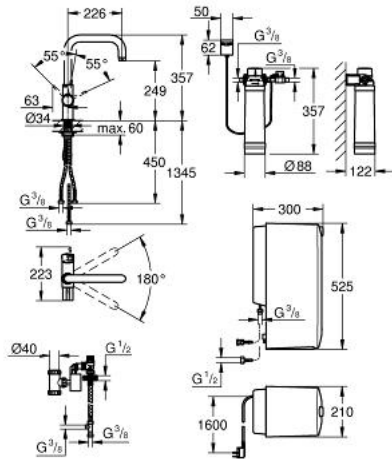

30 148 000 高仪瑞德 厨房龙头,8L

产品描述

- Colour: 镀铬
- 包含:
- 高仪瑞德两用单把手厨房龙头
- 单孔安装
- U型出水
- 高仪儿童锁沸水专用手柄
- 经认证的安全把手带拉拔和旋转
- 阀芯 1/2"
- 35 毫米陶瓷阀芯
- 高仪持久表面
- 冷触
- 旋转式, 出水管隔热
- 独立水道
- 旋转范围180°
- 软管
- 止逆阀
- 高仪瑞德烧水器连接管
- 高仪瑞德组合烧水器
- 沸水和热水箱
- 6升100°C沸水或11升55°C热水
- 带恒温阀
- 温度调节范围为35°C至75°C
- 带灵活连接软管和沸水连接
- 水压: 1至7巴
- CE认证
- 电源 230 V 50 Hz 30 VA
- 能耗为2100瓦
- 备用能耗为15瓦
- 烧水器尺寸: 525x210x300毫米
- 烧水器能效等级: B

30 148 000 高仪瑞德 厨房龙头,8L

备件, 四月 2014 – now

- 1: 埋头螺母 (Spare part-nr. 46460000)
- 2: 面板 (Spare part-nr. 46116000)
- 3: 把手 (Spare part-nr. 46653000)
- 4: 阀芯 (Spare part-nr. 46374000)
- 5: 起泡器 (Spare part-nr. 13263000)
- 6: Shank mounting kit (Spare part-nr. 46249000)
- 7: **组合烧水器** (Spare part-nr. 40416000)
- 8: 过滤器盖子 (Spare part-nr. 64508001)
- 9: Filter S-Size (Spare part-nr. 40404001)
- 10: Filter L-Size (Spare part-nr. 40412001)*
- 11: Filter (Spare part-nr. 40430001)*
- 12: 扳手 (Spare part-nr. 19017000)*
- 13: Shorter mixed water lever (Spare part-nr. 40621000)*