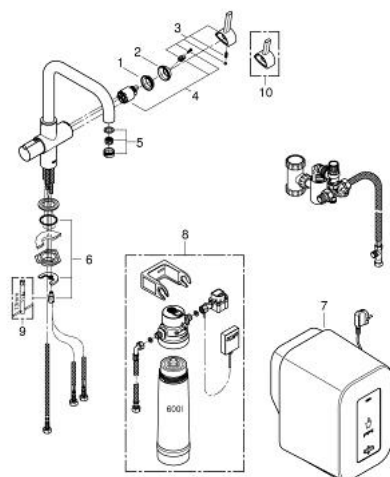

30 145 DC0 高仪瑞德 厨房龙头,4L

产品描述

- Colour: 超钢
- 包含:
- 高仪瑞德两用单把手厨房龙头
- 单孔安装
- U型出水
- 高仪儿童锁沸水专用手柄
- 经认证的安全把手带拉拔和旋转
- 阀芯 1/2"
- 高仪持久表面
- 35 毫米陶瓷阀芯
- 冷触
- 旋转式, 出水管隔热
- 旋转范围180°
- 独立水道
- 软管
- 止逆阀
- 高仪瑞德烧水器连接管
- 高仪瑞德单一烧水器
- 蓄热3升沸水
- 水压: 1至7巴
- 带灵活连接软管和沸水连接
- CE认证
- 电源 230 V 50 Hz 30 VA
- 能耗为2100瓦
- 备用能耗为15瓦
- 蓄热热水器尺寸: 325 x 210 x 300毫米

30 145 DC0 高仪瑞德 厨房龙头,4L

备件, 二月 2013 – now

- 1: 埋头螺母 (Spare part-nr. 46460000)
- 2: 面板 (Spare part-nr. 46116DC0)
- 3: 把手 (Spare part-nr. 46653DC0)
- 4: 阀芯 (Spare part-nr. 46374000)
- 5: 起泡器 (Spare part-nr. 13263DC0)
- 6: Shank mounting kit (Spare part-nr. 46249000)
- 7: Single boiler without safety unit (Spare part-nr. 40409000)
- 8: Filter with filter head (Spare part-nr. 40438001)*
- 9: 扳手 (Spare part-nr. 19017000)*
- 10: Shorter mixed water lever (Spare part-nr. 40621000)*