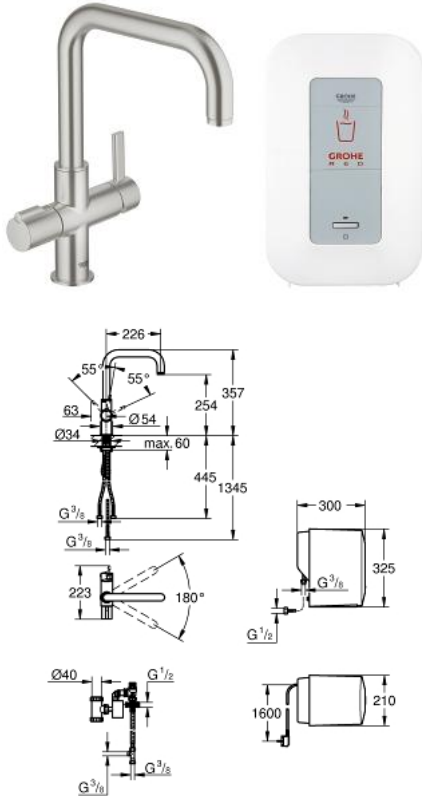

30 145 DC0 高仪瑞德 厨房龙头,4L

产品描述

- Colour: 超钢
- 包含:
- 高仪瑞德两用单把手厨房龙头
- 单孔安装
- U型出水
- 高仪儿童锁沸水专用手柄
- 经认证的安全把手带拉拔和旋转
- 阀芯 1/2"
- 高仪持久表面
- 35 毫米陶瓷阀芯
- 冷触
- 旋转式, 出水管隔热
- 旋转范围180°
- 独立水道
- 软管
- 止逆阀
- 高仪瑞德烧水器连接管
- 高仪瑞德单一烧水器
- 蓄热3升沸水
- 水压: 1至7巴
- 带灵活连接软管和沸水连接
- CE认证
- 电源 230 V 50 Hz 30 VA
- 能耗为2100瓦
- 备用能耗为15瓦
- 蓄热热水器尺寸: 325 x 210 x 300毫米

30 145 DC0 高仪瑞德 厨房龙头,4L

备件, 二月 2013 – now

- 1: 埋头螺母 (Spare part-nr. 46460000)
- 2: 面板 (Spare part-nr. 46116DC0)
- 3: 把手 (Spare part-nr. 46653DC0)
- 4: 阀芯 (Spare part-nr. 46374000)
- 5: 起泡器 (Spare part-nr. 13263DC0)
- 6: Shank mounting kit (Spare part-nr. 46249000)
- 7: Single boiler without safety unit (Spare part-nr. 40409000)
- 8: Filter with filter head (Spare part-nr. 40438001)*
- 9: 扳手 (Spare part-nr. 19017000)*
- 10: Shorter mixed water lever (Spare part-nr. 40621000)*