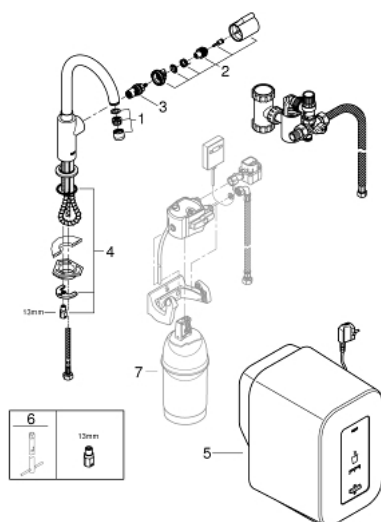

## 30 085 DC0 高仪瑞德单式 PILLAR TAP AND SINGLE-BOILER (4 LITERS)

### 产品描述

- Colour: 超钢
- 包含:
- 高仪瑞德单式柱式龙头
- 用于沸水
- 单孔安装
- C型出水嘴
- 高仪儿童锁沸水专用手柄
- 阀芯 1/2"
- 经认证的安全把手带拉拔和旋转
- 高仪持久表面
- 冷触
- 旋转式, 出水管隔热
- 停止限制器
- 止逆阀
- 软管
- 高仪瑞德烧水器连接管
- 高仪瑞德单一烧水器
- 蓄热3升沸水
- 水压: 1至7巴
- 带灵活连接软管和沸水连接
- CE认证
- 电源 230 V 50 Hz 30 VA
- 能耗为2100瓦
- 备用能耗为15瓦
- 蓄热热水器尺寸: 325 x 210 x 300毫米

## 30 085 DC0 高仪瑞德单式 PILLAR TAP AND SINGLE-BOILER (4 LITERS)

备件, 二月 2017 – now

- 1: 起泡器 (Spare part-nr. 13999DC0)
- 2: 把手 (Spare part-nr. 46679DC0)
- 3: 阀芯 (Spare part-nr. 46678000)
- 4: Shank mounting kit (Spare part-nr. 46249000)
- 5: Single boiler without safety unit (Spare part-nr. 40409000)
- 6: 扳手 (Spare part-nr. 19017000)\*
- 7: Filter with filter head (Spare part-nr. 40438000)\*