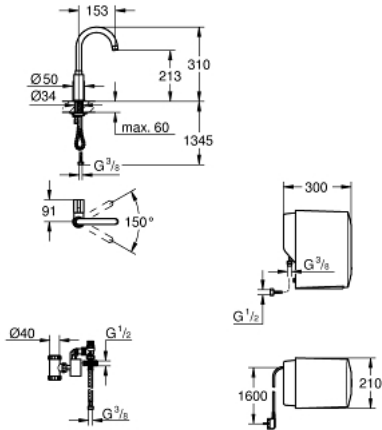

## 30 085 DC0 高仪瑞德单式 PILLAR TAP AND SINGLE-BOILER (4 LITERS)

### 产品描述

- Colour: 超钢
- 包含:
- 高仪瑞德单式柱式龙头
- 用于沸水
- 单孔安装
- C型出水嘴
- 高仪儿童锁沸水专用手柄
- 阀芯 1/2"
- 经认证的安全把手带拉拔和旋转
- 高仪持久表面
- 冷触
- 旋转式, 出水管隔热
- 停止限制器
- 止逆阀
- 软管
- 高仪瑞德烧水器连接管
- 高仪瑞德单一烧水器
- 蓄热3升沸水
- 水压: 1至7巴
- 带灵活连接软管和沸水连接
- CE认证
- 电源 230 V 50 Hz 30 VA
- 能耗为2100瓦
- 备用能耗为15瓦
- 蓄热热水器尺寸: 325 x 210 x 300毫米

## 30 085 DC0 高仪瑞德单式 PILLAR TAP AND SINGLE-BOILER (4 LITERS)

备件, 二月 2017 – now

- 1: 起泡器 (Spare part-nr. 13999DC0)
- 2: 把手 (Spare part-nr. 46679DC0)
- 3: 阀芯 (Spare part-nr. 46678000)
- 4: Shank mounting kit (Spare part-nr. 46249000)
- 5: Single boiler without safety unit (Spare part-nr. 40409000)
- 6: 扳手 (Spare part-nr. 19017000)\*
- 7: Filter with filter head (Spare part-nr. 40438000)\*