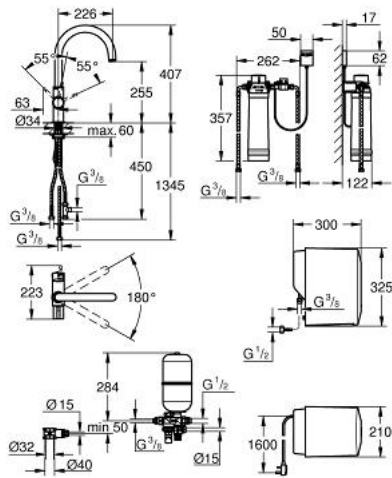

30 058 000 高仪瑞德 厨房龙头,4L

产品描述

- Colour: 镀铬
- 包含:
- 高仪瑞德两用单把手厨房龙头
- 单孔安装
- C型出水嘴
- 高仪儿童安全锁 把手
- 经认证的安全把手带拉拔和旋转
- 阀芯 1/2"
- 35 毫米陶瓷阀芯
- 高仪持久表面
- 冷触
- 旋转式, 出水管隔热
- 旋转范围180°
- 独立水道
- 软管
- 止逆阀
- 高仪瑞德烧水器连接管
- 高仪瑞德单一烧水器
- 蓄热3升沸水
- 水压: 1至7巴
- 带灵活连接软管和沸水连接
- CE认证
- 能耗为2100瓦
- 电源 230 V 50 Hz 30 VA
- 备用能耗为15瓦
- 蓄热热水器尺寸: 325 x 210 x 300毫米
- 高仪波蓝600升过滤器
- 推荐最小水压为2.0巴

30 058 000 高仪瑞德 厨房龙头,4L

备件, 二月 2017 – now

- 1: 埋头螺母 (Spare part-nr. 46460000)
- 2: 面板 (Spare part-nr. 46116000)
- 3: 把手 (Spare part-nr. 46653000)
- 4: 阀芯 (Spare part-nr. 46374000)
- 5: 把手 (Spare part-nr. 46986000)
- 6: 阀芯 (Spare part-nr. 46678000)
- 7: 起泡器 (Spare part-nr. 13263000)
- 8: Shank mounting kit (Spare part-nr. 46249000)
- 9: 过滤器盖子 (Spare part-nr. 64508001)
- 10: Filter S-Size (Spare part-nr. 40404001)
- 11: **单一烧水器** (Spare part-nr. 40420000)
- 12: Filter M-Size (Spare part-nr. 40430001)*
- 13: Filter L-Size (Spare part-nr. 40412001)*
- 15: 扳手 (Spare part-nr. 19017000)*
- 16: Shorter mixed water lever (Spare part-nr. 40621000)*