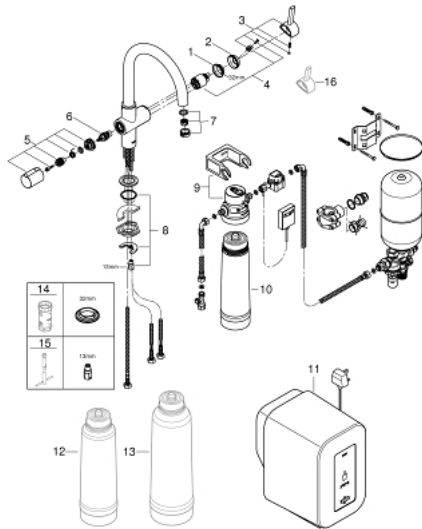

30 058 000 高仪瑞德 厨房龙头,4L

产品描述

- Colour: 镀铬
- 包含:
- 高仪瑞德两用单把手厨房龙头
- 单孔安装
- C型出水嘴
- 高仪儿童安全锁 把手
- 经认证的安全把手带拉拔和旋转
- 阀芯 1/2"
- 35 毫米陶瓷阀芯
- 高仪持久表面
- 冷触
- 旋转式, 出水管隔热
- 旋转范围180°
- 独立水道
- 软管
- 止逆阀
- 高仪瑞德烧水器连接管
- 高仪瑞德单一烧水器
- 蓄热3升沸水
- 水压: 1至7巴
- 带灵活连接软管和沸水连接
- CE认证
- 能耗为2100瓦
- 电源 230 V 50 Hz 30 VA
- 备用能耗为15瓦
- 蓄热热水器尺寸: 325 x 210 x 300毫米
- 高仪波蓝600升过滤器
- 推荐最小水压为2.0巴

30 058 000 高仪瑞德 厨房龙头,4L

备件, 二月 2017 – now

- 1: 埋头螺母 (Spare part-nr. 46460000)
- 2: 面板 (Spare part-nr. 46116000)
- 3: 把手 (Spare part-nr. 46653000)
- 4: 阀芯 (Spare part-nr. 46374000)
- 5: 把手 (Spare part-nr. 46986000)
- 6: 阀芯 (Spare part-nr. 46678000)
- 7: 起泡器 (Spare part-nr. 13263000)
- 8: Shank mounting kit (Spare part-nr. 46249000)
- 9: 过滤器盖子 (Spare part-nr. 64508001)
- 10: Filter S-Size (Spare part-nr. 40404001)
- 11: **单一烧水器** (Spare part-nr. 40420000)
- 12: Filter M-Size (Spare part-nr. 40430001)*
- 13: Filter L-Size (Spare part-nr. 40412001)*
- 15: 扳手 (Spare part-nr. 19017000)*
- 16: Shorter mixed water lever (Spare part-nr. 40621000)*