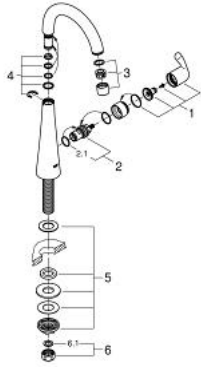

30 026 000 吉达拉 单冷龙头

产品描述

- Colour: 镀铬
- 单孔安装
- 高仪持久表面
- 陶瓷阀芯
- 起泡器
- swivel tubular spout, swivel area 360°
- 出水高度141毫米

30 026 000 吉达拉 单冷龙头

备件, 四月 2014 – now

- 1: 把手 (Spare part-nr. 48014000)
- 2: 陶瓷阀芯 (Spare part-nr. 45882000)
- 2.1: O型圈 $\varnothing 18.2 \times \varnothing 1.7$ (Spare part-nr. 0392400M)
- 3: 起泡器 (Spare part-nr. 48251000)
- 4: 出水口连接配套 (Spare part-nr. 45399000)
- 5: Shank mounting kit (Spare part-nr. 45004000)
- 6: Coupling nut 1/2" (Spare part-nr. 1290100M)
- 6.1: 连接垫圈 (Spare part-nr. 0138900M)