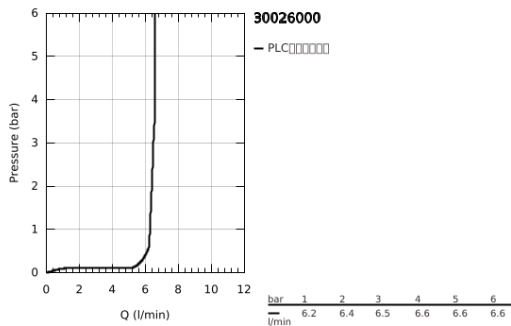

30 026 000 吉达拉 单冷龙头

产品描述

- Colour: 镀铬
- 单孔安装
- 高仪持久表面
- 陶瓷阀芯
- 起泡器
- swivel tubular spout, swivel area 360°
- 出水高度141毫米

30 026 000 吉达拉 单冷龙头

备件, 四月 2014 – now

- 1: 把手 (Spare part-nr. 48014000)
- 2: 陶瓷阀芯 (Spare part-nr. 45882000)
- 2.1: O型圈 $\varnothing 18.2 \times \varnothing 1.7$ (Spare part-nr. 0392400M)
- 3: 起泡器 (Spare part-nr. 48251000)
- 4: 出水口连接配套 (Spare part-nr. 45399000)
- 5: Shank mounting kit (Spare part-nr. 45004000)
- 6: Coupling nut 1/2" (Spare part-nr. 1290100M)
- 6.1: 连接垫圈 (Spare part-nr. 0138900M)