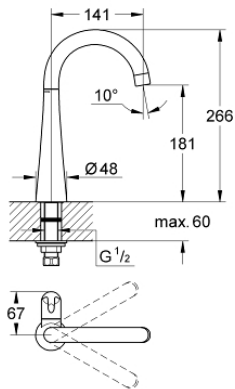

30 026 000 吉达拉 单冷龙头

产品描述

- Colour: 镀铬
- 单孔安装
- 高仪持久表面
- 陶瓷阀芯
- 起泡器
- swivel tubular spout, swivel area 360°
- 出水高度141毫米

30 026 000 吉达拉 单冷龙头

备件, 四月 2014 – now

- 1: 把手 (Spare part-nr. 48014000)
- 2: 陶瓷阀芯 (Spare part-nr. 45882000)
- 2.1: O型圈 $\varnothing 18.2 \times \varnothing 1.7$ (Spare part-nr. 0392400M)
- 3: 起泡器 (Spare part-nr. 48251000)
- 4: 出水口连接配套 (Spare part-nr. 45399000)
- 5: Shank mounting kit (Spare part-nr. 45004000)
- 6: Coupling nut 1/2" (Spare part-nr. 1290100M)
- 6.1: 连接垫圈 (Spare part-nr. 0138900M)