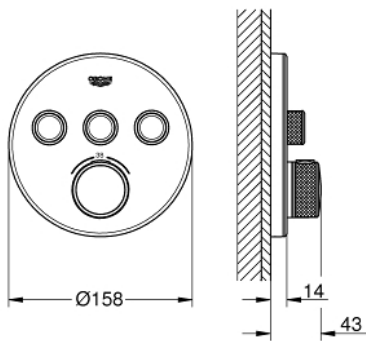

### 产品描述

- Colour: 月晕白/镀铬
- Rapido利必多智能盒(35 600/35 604)
- 金属面板采用高仪快可适技术（暗置式装饰盖和轴封，暗置式固定件），调节角度为6°
- 高仪持久表面
- 高仪智能控制，按动即可开关，旋转即可在乐可节模式到全面水流模式间进行水流调节
- 可更换标识
- 恒温热敏阀芯，能瞬间达到设定的淋浴温度并保持水温恒定
- 带有滚花结构的PROGRIP把手
- 38摄氏度安全锁定钮，以防止儿童误将水温调高而烫伤
- GROHE SafeStop Plus - optional temperature limiter at 43°C or 46°C included
- 内置防回流阀带滤网
- 多个出水口，可以同时出水
- 月晕白亚克力玻璃盖板
- without roughing-in set 35 600/35 604 (please order separately)
- flow performance: outlet A = 23 l/min outlet B = 27 l/min outlet C = 23 l/min outlet A + B = 33 l/min outlet A + B + C = 36 l/min

## 29 904 LS0 高特朗智能控制 高特朗SMC恒温面板，圆形，三键，有机玻璃

备件, 九月 2016 – now

- 1: 支架 (Spare part-nr. 48362000)
- 2: 把手 (Spare part-nr. 49029000)
- 2.1: Cover cap (Spare part-nr. 1015030000)
- 2.2: handle adaptor (Spare part-nr. 1015059990)
- 3: 法兰盘 (Spare part-nr. 49036LS0)
- 4: 按钮 (Spare part-nr. 48361000)
- 4.1: pushbutton (Spare part-nr. 14077000)
- 5: 阀芯 (Spare part-nr. 48359000)
- 5.1: Spindle (Spare part-nr. 49088000)
- 6: 恒温阀芯,3/4"US<br type="\_moz" /> (Spare part-nr. 49028000)
- 7: Non-return valves (Spare part-nr. 47979000)
- 8: 紧固件 (Spare part-nr. 48360000)
- 9: 套筒扳手 (Spare part-nr. 49059000)\*
- 10: GROHE TurboStat cartridge 3/4" (Spare part-nr. 49003000)\*
- 11: Service stops (Spare part-nr. 1405300M)\*
- 12: Universal extension set single-lever mixers, 25 mm (Spare part-nr. 14048000)\*