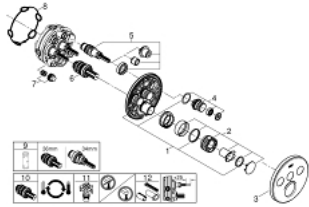

### 产品描述

- Colour: 月晕白/镀铬
- Rapido利必多智能盒(35 600/35 604)
- 金属面板采用高仪快可适技术（暗置式装饰盖和轴封，暗置式固定件），调节角度为6°
- 高仪持久表面
- 高仪智能控制，按动即可开关，旋转即可在乐可节模式到全面水流模式间进行水流调节
- 可更换标识
- 恒温热敏阀芯，能瞬间达到设定的淋浴温度并保持水温恒定
- 带有滚花结构的PROGRIP把手
- 38摄氏度安全锁定钮，以防止儿童误将水温调高而烫伤
- GROHE SafeStop Plus - optional temperature limiter at 43°C or 46°C included
- 内置防回流阀带滤网
- 多个出水口，可以同时出水
- 月晕白亚克力玻璃盖板
- without roughing-in set 35 600/35 604 (please order separately)
- flow performance: outlet A = 23 l/min outlet B = 27 l/min outlet C = 23 l/min outlet A + B = 33 l/min outlet A + B + C = 36 l/min

## 29 904 LS0 高特朗智能控制 高特朗SMC恒温面板，圆形，三键，有机玻璃

备件, 九月 2016 – now

- 1: 支架 (Spare part-nr. 48362000)
- 2: 把手 (Spare part-nr. 49029000)
- 2.1: Cover cap (Spare part-nr. 1015030000)
- 2.2: handle adaptor (Spare part-nr. 1015059990)
- 3: 法兰盘 (Spare part-nr. 49036LS0)
- 4: 按钮 (Spare part-nr. 48361000)
- 4.1: pushbutton (Spare part-nr. 14077000)
- 5: 阀芯 (Spare part-nr. 48359000)
- 5.1: Spindle (Spare part-nr. 49088000)
- 6: 恒温阀芯,3/4"US<br type="\_moz" /> (Spare part-nr. 49028000)
- 7: Non-return valves (Spare part-nr. 47979000)
- 8: 紧固件 (Spare part-nr. 48360000)
- 9: 套筒扳手 (Spare part-nr. 49059000)\*
- 10: GROHE TurboStat cartridge 3/4" (Spare part-nr. 49003000)\*
- 11: Service stops (Spare part-nr. 1405300M)\*
- 12: Universal extension set single-lever mixers, 25 mm (Spare part-nr. 14048000)\*