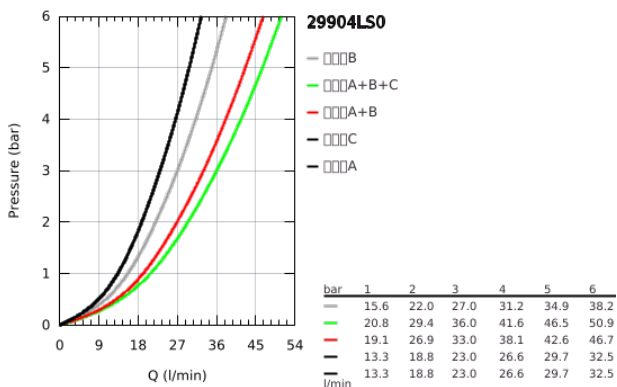

### 产品描述

- Colour: 月晕白/镀铬
- Rapido利必多智能盒(35 600/35 604)
- 金属面板采用高仪快可适技术（暗置式装饰盖和轴封，暗置式固定件），调节角度为6°
- 高仪持久表面
- 高仪智能控制，按动即可开关，旋转即可在乐可节模式到全面水流模式间进行水流调节
- 可更换标识
- 恒温热敏阀芯，能瞬间达到设定的淋浴温度并保持水温恒定
- 带有滚花结构的PROGRIP把手
- 38摄氏度安全锁定钮，以防止儿童误将水温调高而烫伤
- GROHE SafeStop Plus - optional temperature limiter at 43°C or 46°C included
- 内置防回流阀带滤网
- 多个出水口，可以同时出水
- 月晕白亚克力玻璃盖板
- without roughing-in set 35 600/35 604 (please order separately)
- flow performance: outlet A = 23 l/min outlet B = 27 l/min outlet C = 23 l/min outlet A + B = 33 l/min outlet A + B + C = 36 l/min