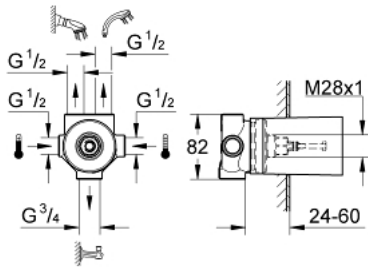

29 708 000 分水器阀芯

产品描述

- 暗置式本体
- 无完整配套
- 挂墙式安装
- 带陶瓷密封片
- 冷热水接头 1/2"
- 2个1/2"出水口
- 浴缸出水口
- 防护套管
- 24-60 毫米
- DR-黄铜

29 708 000 分水器阀芯

备件, 一月 1993 – now

1: Ceramic diverter headpart (Spare part-nr. 45676000)

88 539
02.09.93
Vell