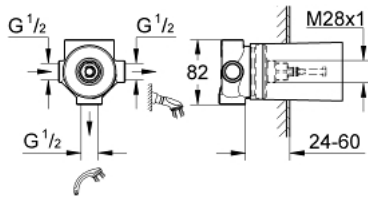

29 706 000 三路分水器

产品描述

- 暗置式本体
- 无完整配套
- 挂墙式安装
- DR-黄铜
- 陶瓷片
- 混合水接头 1/2"
- 2个1/2"出水口
- 防护套管
- 24-60 毫米

29 706 000 三路分水器

备件, 一月 1993 – now

1: Ceramic diverter headpart (Spare part-nr. 45676000)

83 239
02.09.93
Welt