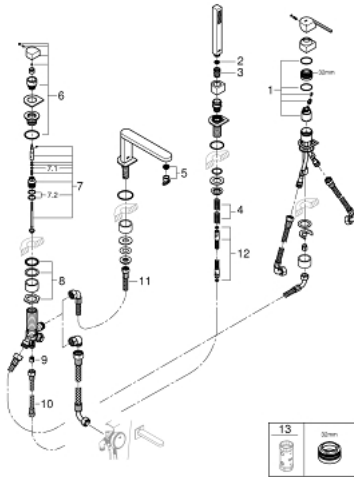

## 29 307 003 谱乐诗 三孔单把手浴缸龙头组合

### 产品描述

- Colour: 镀铬
- 35 毫米陶瓷阀芯
- 带温度限制器
- 高仪持久镀铬饰面
- 包含:
  - pre-assembled spout laminar mousseur
  - 单把手混合龙头工作元件
  - 金属把手
  - 浴缸/淋浴分水
  - hand shower Euphoria Cube 6.6 l/min
  - metal shower hose 2000 mm (always chrome for any colour of the set)
- 软管
- 软管接头
- 止逆阀
- 可以被用于缸边龙头阀芯
- 推荐最低水压 1.0 Bar

## 29 307 003 谱乐诗 三孔单把手浴缸龙头组合

备件, 八月 2018 – now

- 1: 阀芯 (Spare part-nr. 46374000)
- 2: 滤网 (Spare part-nr. 0700200M)
- 3: 锥形螺母 (Spare part-nr. 08864000)
- 4: 弹簧 (Spare part-nr. 00869000)
- 5: 起泡器 (Spare part-nr. 48009000)
- 6: 分水器 (Spare part-nr. 48494000)
- 7: 分水器 (Spare part-nr. 45443000)
- 7.1: Sealing washer  $\varnothing 6 \times \varnothing 2$  (Spare part-nr. 0128300M)
- 7.2: Sealing washer (Spare part-nr. 0120500M)
- 8: Shank (Spare part-nr. 45456000)
- 9: 防回流阀 (Spare part-nr. 08565000)
- 10: 软管 (Spare part-nr. 07300000)
- 11: 软管 (Spare part-nr. 48018000)
- 12: 金属软管 (Spare part-nr. 28146000)
- 13: 套筒扳手 (Spare part-nr. 19332000)\*