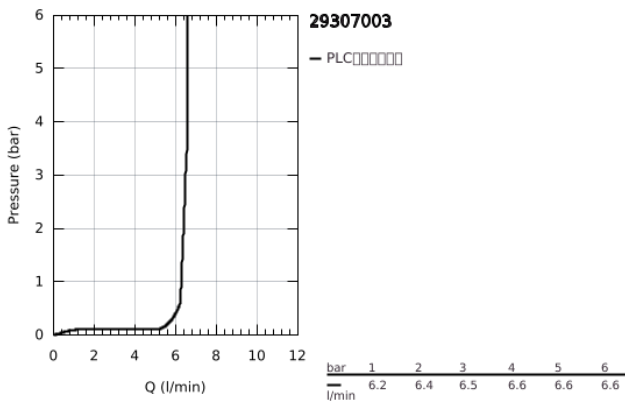

### 产品描述

- Colour: 镀铬
- 35 毫米陶瓷阀芯
- 带温度限制器
- 高仪持久镀铬饰面
- 包含:
  - pre-assembled spout laminar mousseur
  - 单把手混合龙头工作元件
  - 金属把手
  - 浴缸/淋浴分水
  - hand shower Euphoria Cube 6.6 l/min
  - metal shower hose 2000 mm (always chrome for any colour of the set)
- 软管
- 软管接头
- 止逆阀
- 可以被用于缸边龙头阀芯
- 推荐最低水压 1.0 Bar