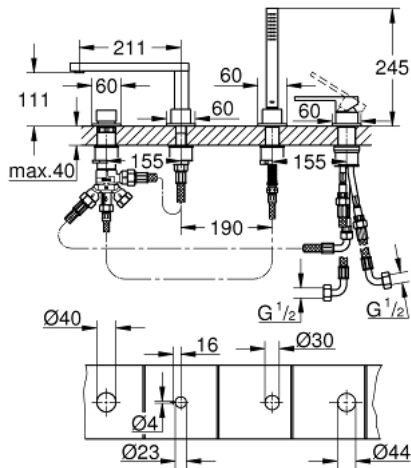

## 29 307 003 谱乐诗 三孔单把手浴缸龙头组合

### 产品描述

- Colour: 镀铬
- 35 毫米陶瓷阀芯
- 带温度限制器
- 高仪持久镀铬饰面
- 包含:
  - pre-assembled spout laminar mousseur
  - 单把手混合龙头工作元件
  - 金属把手
  - 浴缸/淋浴分水
  - hand shower Euphoria Cube 6.6 l/min
  - metal shower hose 2000 mm (always chrome for any colour of the set)
- 软管
- 软管接头
- 止逆阀
- 可以被用于缸边龙头阀芯
- 推荐最低水压 1.0 Bar

## 29 307 003 谱乐诗 三孔单把手浴缸龙头组合

备件, 八月 2018 – now

- 1: 阀芯 (Spare part-nr. 46374000)
- 2: 滤网 (Spare part-nr. 0700200M)
- 3: 锥形螺母 (Spare part-nr. 08864000)
- 4: 弹簧 (Spare part-nr. 00869000)
- 5: 起泡器 (Spare part-nr. 48009000)
- 6: 分水器 (Spare part-nr. 48494000)
- 7: 分水器 (Spare part-nr. 45443000)
- 7.1: Sealing washer  $\varnothing 6 \times \varnothing 2$  (Spare part-nr. 0128300M)
- 7.2: Sealing washer (Spare part-nr. 0120500M)
- 8: Shank (Spare part-nr. 45456000)
- 9: 防回流阀 (Spare part-nr. 08565000)
- 10: 软管 (Spare part-nr. 07300000)
- 11: 软管 (Spare part-nr. 48018000)
- 12: 金属软管 (Spare part-nr. 28146000)
- 13: 套筒扳手 (Spare part-nr. 19332000)\*