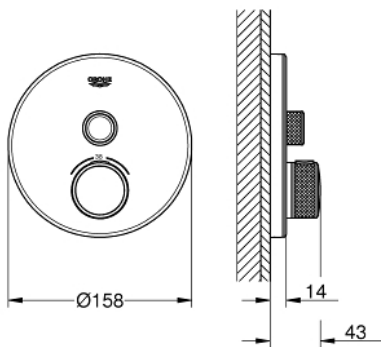

29 150 LS0 高特朗智能控制 高特朗SMC恒温面板，圆形，一键

产品描述

- Colour: 月晕白/镀铬
- Rapido利必多智能盒(35 600/35 604)
- 金属面板采用高仪快可适技术（暗置式装饰盖和轴封，暗置式固定件），调节角度为6°
- 高仪持久表面
- 高仪智能控制，按动即可开关，旋转即可在乐可节模式到全面水流模式间进行水流调节
- 可更换标识
- 恒温热敏阀芯，能瞬间达到设定的淋浴温度并保持水温恒定
- 带有滚花结构的PROGRIP把手
- 38摄氏度安全锁定钮，以防止儿童误将水温调高而烫伤
- GROHE SafeStop Plus - optional temperature limiter at 43°C or 46°C included
- 内置防回流阀带滤网
- 月晕白亚克力玻璃盖板
- 无安装底盒
- 流量性能：出水口A（至外部止水阀）=34升/分钟出水口B/C=29升/分钟

29 150 LS0 高特朗智能控制 高特朗SMC恒温面板，圆形，一键

备件, 六月 2018 – now

- 1: 支架 (Spare part-nr. 48362000)
- 2: 把手 (Spare part-nr. 49029000)
 - 2.1: Cover cap (Spare part-nr. 1015030000)
 - 2.2: handle adaptor (Spare part-nr. 1015059990)
- 3: 法兰盘 (Spare part-nr. 49031LS0)
- 4: 按钮 (Spare part-nr. 48361000)
 - 4.1: pushbutton (Spare part-nr. 14077000)
- 5: 阀芯 (Spare part-nr. 48359000)
 - 5.1: Spindle (Spare part-nr. 49088000)
- 6: 恒温阀芯,3/4"US (Spare part-nr. 49028000)
- 7: 防回流阀 (Spare part-nr. 49085000)
- 8: 紧固件 (Spare part-nr. 48360000)
- 9: 套筒扳手 (Spare part-nr. 49059000)*
- 10: GROHE TurboStat cartridge 3/4" (Spare part-nr. 49003000)*
- 11: Service stops (Spare part-nr. 1405300M)*
- 12: Universal extension set single-lever mixers, 25 mm (Spare part-nr. 14048000)*