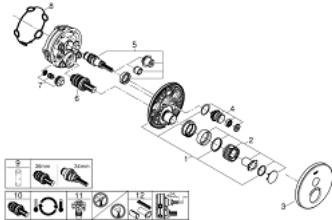

29 150 LS0 高特朗智能控制 高特朗SMC恒温面板，圆形，一键

产品描述

- Colour: 月晕白/镀铬
- Rapido利必多智能盒(35 600/35 604)
- 金属面板采用高仪快可适技术（暗置式装饰盖和轴封，暗置式固定件），调节角度为6°
- 高仪持久表面
- 高仪智能控制，按动即可开关，旋转即可在乐可节模式到全面水流模式间进行水流调节
- 可更换标识
- 恒温热敏阀芯，能瞬间达到设定的淋浴温度并保持水温恒定
- 带有滚花结构的PROGRIP把手
- 38摄氏度安全锁定钮，以防止儿童误将水温调高而烫伤
- GROHE SafeStop Plus - optional temperature limiter at 43°C or 46°C included
- 内置防回流阀带滤网
- 月晕白亚克力玻璃盖板
- 无安装底盒
- 流量性能：出水口A（至外部止水阀）=34升/分钟出水口B/C=29升/分钟

29 150 LS0 高特朗智能控制 高特朗SMC恒温面板，圆形，一键

备件, 六月 2018 – now

- 1: 支架 (Spare part-nr. 48362000)
- 2: 把手 (Spare part-nr. 49029000)
 - 2.1: Cover cap (Spare part-nr. 1015030000)
 - 2.2: handle adaptor (Spare part-nr. 1015059990)
- 3: 法兰盘 (Spare part-nr. 49031LS0)
- 4: 按钮 (Spare part-nr. 48361000)
 - 4.1: pushbutton (Spare part-nr. 14077000)
- 5: 阀芯 (Spare part-nr. 48359000)
 - 5.1: Spindle (Spare part-nr. 49088000)
- 6: 恒温阀芯,3/4"US (Spare part-nr. 49028000)
- 7: 防回流阀 (Spare part-nr. 49085000)
- 8: 紧固件 (Spare part-nr. 48360000)
- 9: 套筒扳手 (Spare part-nr. 49059000)*
- 10: GROHE TurboStat cartridge 3/4" (Spare part-nr. 49003000)*
- 11: Service stops (Spare part-nr. 1405300M)*
- 12: Universal extension set single-lever mixers, 25 mm (Spare part-nr. 14048000)*