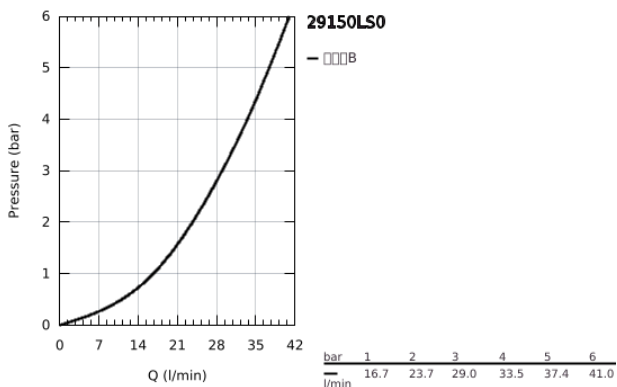

29 150 LS0 高特朗智能控制 高特朗SMC恒温面板，圆形，一键

产品描述

- Colour: 月晕白/镀铬
- Rapido利必多智能盒(35 600/35 604)
- 金属面板采用高仪快可适技术（暗置式装饰盖和轴封，暗置式固定件），调节角度为6°
- 高仪持久表面
- 高仪智能控制，按动即可开关，旋转即可在乐可节模式到全面水流模式间进行水流调节
- 可更换标识
- 恒温热敏阀芯，能瞬间达到设定的淋浴温度并保持水温恒定
- 带有滚花结构的PROGRIP把手
- 38摄氏度安全锁定钮，以防止儿童误将水温调高而烫伤
- GROHE SafeStop Plus - optional temperature limiter at 43°C or 46°C included
- 内置防回流阀带滤网
- 月晕白亚克力玻璃盖板
- 无安装底盒
- 流量性能：出水口A（至外部止水阀）=34升/分钟出水口B/C=29升/分钟