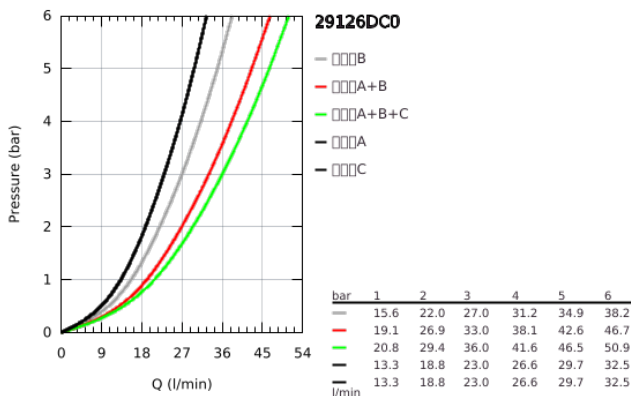

29 126 DC0 高特朗智能控制 高特朗SMC恒温面板，圆形，三键，有机玻璃

产品描述

- Colour: 超钢
- Rapido利必多智能盒(35 600/35 604)
- 金属面板采用高仪快可适技术（暗置式装饰盖和轴封，暗置式固定件），调节角度为6°
- 高仪持久表面
- 高仪智能控制，按动即可开关，旋转即可在乐可节模式到全面水流模式间进行水流调节
- 可更换标识
- 恒温热敏阀芯，能瞬间达到设定的淋浴温度并保持水温恒定
- 38摄氏度安全锁定钮，以防止儿童误将水温调高而烫伤
- GROHE SafeStop Plus - optional temperature limiter at 43°C or 46°C included
- 内置防回流阀带滤网
- 多个出水口，可以同时出水
- without roughing-in set 35 600/35 604 (please order separately)
- flow performance: outlet A = 23 l/min outlet B = 27 l/min outlet C = 23 l/min outlet A + B = 33 l/min outlet A + B + C = 36 l/min