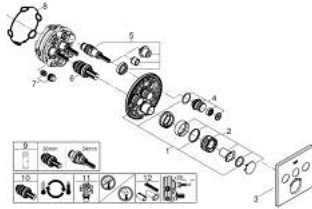

29 126 DC0 高特朗智能控制 高特朗SMC恒温面板，圆形，三键，有机玻璃

产品描述

- Colour: 超钢
- Rapido利必多智能盒(35 600/35 604)
- 金属面板采用高仪快可适技术（暗置式装饰盖和轴封，暗置式固定件），调节角度为6°
- 高仪持久表面
- 高仪智能控制，按动即可开关，旋转即可在乐可节模式到全面水流模式间进行水流调节
- 可更换标识
- 恒温热敏阀芯，能瞬间达到设定的淋浴温度并保持水温恒定
- 38摄氏度安全锁定钮，以防止儿童误将水温调高而烫伤
- GROHE SafeStop Plus - optional temperature limiter at 43°C or 46°C included
- 内置防回流阀带滤网
- 多个出水口，可以同时出水
- without roughing-in set 35 600/35 604 (please order separately)
- flow performance: outlet A = 23 l/min outlet B = 27 l/min outlet C = 23 l/min outlet A + B = 33 l/min outlet A + B + C = 36 l/min

29 126 DC0 高特朗智能控制 高特朗SMC恒温面板，圆形，三键，有机玻璃

备件, 七月 2018 – now

- 1: 支架 (Spare part-nr. 48362000)
- 2: 把手 (Spare part-nr. 49029DC0)
- 3: 法兰盘 (Spare part-nr. 49042DC0)
- 4: 按钮 (Spare part-nr. 48361DC0)
 - 4.1: pushbutton (Spare part-nr. 14077000)
- 5: 阀芯 (Spare part-nr. 48359000)
 - 5.1: Spindle (Spare part-nr. 49088000)
- 6: 恒温阀芯,3/4"US<br type="_moz" /> (Spare part-nr. 49028000)
- 7: Non-return valves (Spare part-nr. 47979000)
- 8: 紧固件 (Spare part-nr. 48360000)
- 9: 套筒扳手 (Spare part-nr. 49059000)*
- 10: GROHE TurboStat cartridge 3/4" (Spare part-nr. 49003000)*
- 11: Service stops (Spare part-nr. 1405300M)*
- 12: Universal extension set single-lever mixers, 25 mm (Spare part-nr. 14048000)*