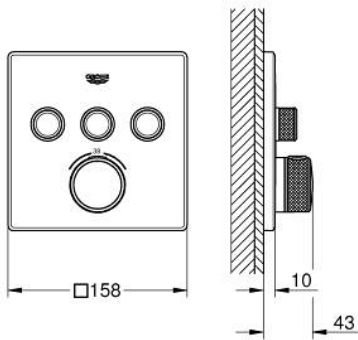

29 126 ALC 高特朗智能控制 高特朗SMC恒温面板，圆形，三键，有机玻璃

产品描述

- Colour: 石墨灰
- Rapido利必多智能盒(35 600/35 604)
- 金属面板采用高仪快可适技术（暗置式装饰盖和轴封，暗置式固定件），调节角度为6°
- 高仪持久表面
- 高仪智能控制，按动即可开关，旋转即可在乐可节模式到全面水流模式间进行水流调节
- 可更换标识
- 恒温热敏阀芯，能瞬间达到设定的淋浴温度并保持水温恒定
- 38摄氏度安全锁定钮，以防止儿童误将水温调高而烫伤
- GROHE SafeStop Plus - optional temperature limiter at 43°C or 46°C included
- 内置防回流阀带滤网
- 多个出水口，可以同时出水
- without roughing-in set 35 600/35 604 (please order separately)
- flow performance: outlet A = 23 l/min outlet B = 27 l/min outlet C = 23 l/min outlet A + B = 33 l/min outlet A + B + C = 36 l/min