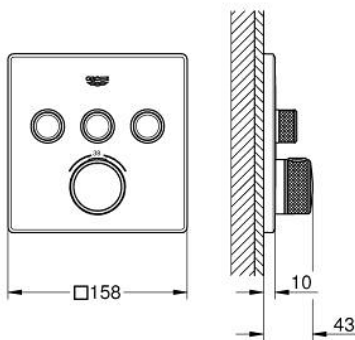

29 126 243 0 高特朗智能控制 高特朗SMC恒温面板，圆形，三键，有机玻璃

产品描述

- Colour: 典雅黑
- Rapido利必多智能盒(35 600/35 604)
- 金属面板采用高仪快可适技术（暗置式装饰盖和轴封，暗置式固定件），调节角度为6°
- 高仪智能控制，按动即可开关，旋转即可在乐可节模式到全面水流模式间进行水流调节
- 可更换标识
- 恒温热敏阀芯，能瞬间达到设定的淋浴温度并保持水温恒定
- 带有滚花结构的PROGRIP把手
- 38摄氏度安全锁定钮，以防止儿童误将水温调高而烫伤
- GROHE SafeStop Plus - optional temperature limiter at 43°C or 46°C included
- 内置防回流阀带滤网
- 多个出水口，可以同时出水
- without roughing-in set 35 600/35 604 (please order separately)
- flow performance: outlet A = 23 l/min outlet B = 27 l/min outlet C = 23 l/min outlet A + B = 33 l/min outlet A + B + C = 36 l/min