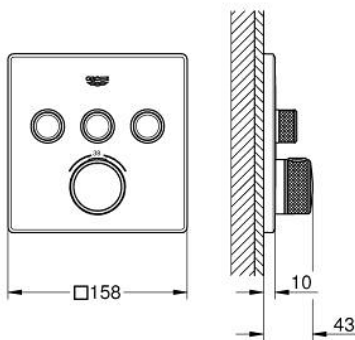

29 126 243 0 高特朗智能控制 高特朗SMC恒温面板，圆形，三键，有机玻璃

产品描述

- Colour: 典雅黑
- Rapido利必多智能盒(35 600/35 604)
- 金属面板采用高仪快可适技术（暗置式装饰盖和轴封，暗置式固定件），调节角度为6°
- 高仪智能控制，按动即可开关，旋转即可在乐可节模式到全面水流模式间进行水流调节
- 可更换标识
- 恒温热敏阀芯，能瞬间达到设定的淋浴温度并保持水温恒定
- 带有滚花结构的PROGRIP把手
- 38摄氏度安全锁定钮，以防止儿童误将水温调高而烫伤
- GROHE SafeStop Plus - optional temperature limiter at 43°C or 46°C included
- 内置防回流带滤网
- 多个出水口，可以同时出水
- without roughing-in set 35 600/35 604 (please order separately)
- flow performance: outlet A = 23 l/min outlet B = 27 l/min outlet C = 23 l/min outlet A + B = 33 l/min outlet A + B + C = 36 l/min