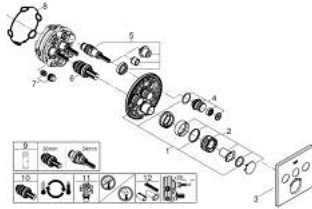

29 126 000 高特朗智能控制 高特朗SMC恒温面板，圆形，三键，有机玻璃

产品描述

- Colour: 镀铬
- Rapido利必多智能盒(35 600/35 604)
- 金属面板采用高仪快可适技术（暗置式装饰盖和轴封，暗置式固定件），调节角度为6°
- 高仪持久镀铬饰面
- 高仪智能控制，按动即可开关，旋转即可在乐可节模式到全面水流模式间进行水流调节
- 可更换标识
- 恒温热敏阀芯，能瞬间达到设定的淋浴温度并保持水温恒定
- 带有滚花结构的PROGRIP把手
- 38摄氏度安全锁定钮，以防止儿童误将水温调高而烫伤
- GROHE SafeStop Plus - optional temperature limiter at 43°C or 46°C included
- 内置防回流阀带滤网
- 多个出水口，可以同时出水
- without roughing-in set 35 600/35 604 (please order separately)
- flow performance: outlet A = 23 l/min outlet B = 27 l/min outlet C = 23 l/min outlet A + B = 33 l/min outlet A + B + C = 36 l/min

29 126 000 高特朗智能控制 高特朗SMC恒温面板，圆形，三键，有机玻璃

备件, 九月 2016 – now

- 1: 支架 (Spare part-nr. 48362000)
- 2: 把手 (Spare part-nr. 49029000)
- 2.1: Cover cap (Spare part-nr. 1015030000)
- 2.2: handle adaptor (Spare part-nr. 1015059990)
- 3: 法兰盘 (Spare part-nr. 49042000)
- 4: 按钮 (Spare part-nr. 48361000)
- 4.1: pushbutton (Spare part-nr. 14077000)
- 5: 阀芯 (Spare part-nr. 48359000)
- 5.1: Spindle (Spare part-nr. 49088000)
- 6: 恒温阀芯,3/4"US<br type="_moz" /> (Spare part-nr. 49028000)
- 7: Non-return valves (Spare part-nr. 47979000)
- 8: 紧固件 (Spare part-nr. 48360000)
- 9: 套筒扳手 (Spare part-nr. 49059000)*
- 10: GROHE TurboStat cartridge 3/4" (Spare part-nr. 49003000)*
- 11: Service stops (Spare part-nr. 1405300M)*
- 12: Universal extension set single-lever mixers, 25 mm (Spare part-nr. 14048000)*