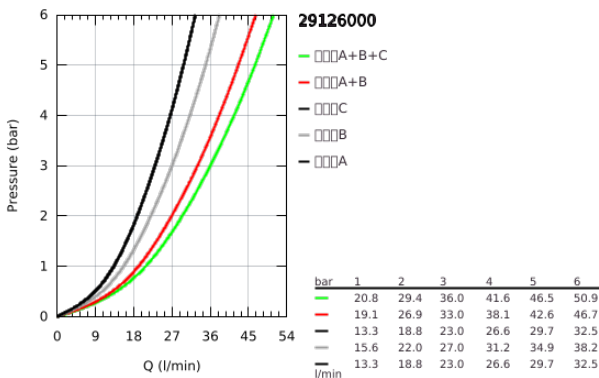

29 126 000 高特朗智能控制 高特朗SMC恒温面板，圆形，三键，有机玻璃

产品描述

- Colour: 镀铬
- Rapido利必多智能盒(35 600/35 604)
- 金属面板采用高仪快可适技术（暗置式装饰盖和轴封，暗置式固定件），调节角度为6°
- 高仪持久镀铬饰面
- 高仪智能控制，按动即可开关，旋转即可在乐可节模式到全面水流模式间进行水流调节
- 可更换标识
- 恒温热敏阀芯，能瞬间达到设定的淋浴温度并保持水温恒定
- 带有滚花结构的PROGRIP把手
- 38摄氏度安全锁定钮，以防止儿童误将水温调高而烫伤
- GROHE SafeStop Plus - optional temperature limiter at 43°C or 46°C included
- 内置防回流阀带滤网
- 多个出水口，可以同时出水
- without roughing-in set 35 600/35 604 (please order separately)
- flow performance: outlet A = 23 l/min outlet B = 27 l/min outlet C = 23 l/min outlet A + B = 33 l/min outlet A + B + C = 36 l/min