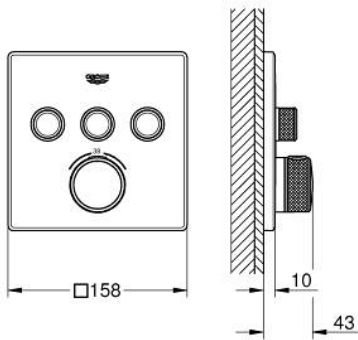

29 126 000 高特朗智能控制 高特朗SMC恒温面板，圆形，三键，有机玻璃

产品描述

- Colour: 镀铬
- Rapido利必多智能盒(35 600/35 604)
- 金属面板采用高仪快可适技术（暗置式装饰盖和轴封，暗置式固定件），调节角度为6°
- 高仪持久镀铬饰面
- 高仪智能控制，按动即可开关，旋转即可在乐可节模式到全面水流模式间进行水流调节
- 可更换标识
- 恒温热敏阀芯，能瞬间达到设定的淋浴温度并保持水温恒定
- 带有滚花结构的PROGRIP把手
- 38摄氏度安全锁定钮，以防止儿童误将水温调高而烫伤
- GROHE SafeStop Plus - optional temperature limiter at 43°C or 46°C included
- 内置防回流阀带滤网
- 多个出水口，可以同时出水
- without roughing-in set 35 600/35 604 (please order separately)
- flow performance: outlet A = 23 l/min outlet B = 27 l/min outlet C = 23 l/min outlet A + B = 33 l/min outlet A + B + C = 36 l/min

29 126 000 高特朗智能控制 高特朗SMC恒温面板，圆形，三键，有机玻璃

备件, 九月 2016 – now

- 1: 支架 (Spare part-nr. 48362000)
- 2: 把手 (Spare part-nr. 49029000)
- 2.1: Cover cap (Spare part-nr. 1015030000)
- 2.2: handle adaptor (Spare part-nr. 1015059990)
- 3: 法兰盘 (Spare part-nr. 49042000)
- 4: 按钮 (Spare part-nr. 48361000)
- 4.1: pushbutton (Spare part-nr. 14077000)
- 5: 阀芯 (Spare part-nr. 48359000)
- 5.1: Spindle (Spare part-nr. 49088000)
- 6: 恒温阀芯,3/4"US<br type="_moz" /> (Spare part-nr. 49028000)
- 7: Non-return valves (Spare part-nr. 47979000)
- 8: 紧固件 (Spare part-nr. 48360000)
- 9: 套筒扳手 (Spare part-nr. 49059000)*
- 10: GROHE TurboStat cartridge 3/4" (Spare part-nr. 49003000)*
- 11: Service stops (Spare part-nr. 1405300M)*
- 12: Universal extension set single-lever mixers, 25 mm (Spare part-nr. 14048000)*