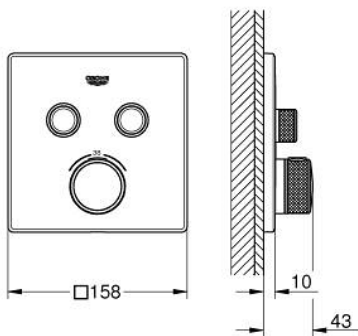

29 124 MS0 高特朗智能控制 高特朗SMC恒温面板，圆形，二键，有机玻璃

产品描述

- Colour: satin steel
- Rapido利必多智能盒(35 600/35 604)
- 金属面板采用高仪快可适技术（暗置式装饰盖和轴封，暗置式固定件），调节角度为6°
- 高仪持久表面
- 高仪智能控制，按动即可开关，旋转即可在乐可节模式到全面水流模式间进行水流调节
- 可更换标识
- 恒温热敏阀芯，能瞬间达到设定的淋浴温度并保持水温恒定
- 38摄氏度安全锁定钮，以防止儿童误将水温调高而烫伤
- GROHE SafeStop Plus - optional temperature limiter at 43°C or 46°C included
- 内置防回流阀带滤网
- 多个出水口，可以同时出水
- without roughing-in set 35 600/35 604 (please order separately)
- 流量性能：出水口B=24升/分钟出水口C=26升/分钟