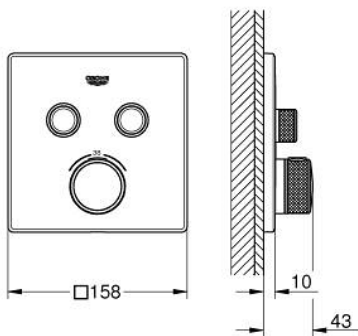

### 产品描述

- Colour: satin graphite
- Rapido利必多智能盒(35 600/35 604)
- 金属面板采用高仪快可适技术（暗置式装饰盖和轴封，暗置式固定件），调节角度为6°
- 高仪持久表面
- 高仪智能控制，按动即可开关，旋转即可在乐可节模式到全面水流模式间进行水流调节
- 可更换标识
- 恒温热敏阀芯，能瞬间达到设定的淋浴温度并保持水温恒定
- 38摄氏度安全锁定钮，以防止儿童误将水温调高而烫伤
- GROHE SafeStop Plus - optional temperature limiter at 43°C or 46°C included
- 内置防回流阀带滤网
- 多个出水口，可以同时出水
- without roughing-in set 35 600/35 604 (please order separately)
- 流量性能：出水口B=24升/分钟出水口C=26升/分钟