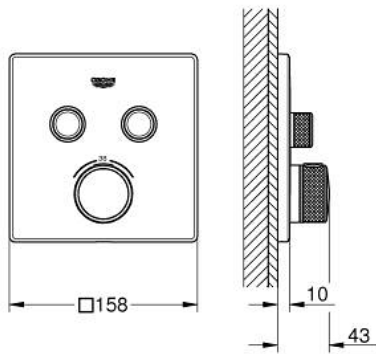

29 124 GN0 高特朗智能控制 高特朗SMC恒温面板，圆形，二键，有机玻璃

产品描述

- Colour: 亚光金色晨曦
- Rapido利必多智能盒(35 600/35 604)
- 金属面板采用高仪快可适技术（暗置式装饰盖和轴封，暗置式固定件），调节角度为6°
- 高仪持久表面
- 高仪智能控制，按动即可开关，旋转即可在乐可节模式到全面水流模式间进行水流调节
- 可更换标识
- 恒温热敏阀芯，能瞬间达到设定的淋浴温度并保持水温恒定
- 38摄氏度安全锁定钮，以防止儿童误将水温调高而烫伤
- GROHE SafeStop Plus - optional temperature limiter at 43°C or 46°C included
- 内置防回流阀带滤网
- 多个出水口，可以同时出水
- without roughing-in set 35 600/35 604 (please order separately)
- 流量性能：出水口B=24升/分钟出水口C=26升/分钟