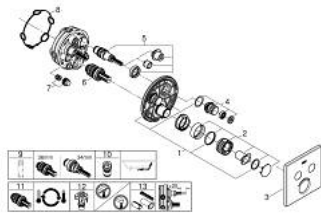

### 产品描述

- Colour: 拉丝镍
- Rapido利必多智能盒(35 600/35 604)
- 金属面板采用高仪快可适技术（暗置式装饰盖和轴封，暗置式固定件），调节角度为6°
- 高仪持久表面
- 高仪智能控制，按动即可开关，旋转即可在乐可节模式到全面水流模式间进行水流调节
- 可更换标识
- 恒温热敏阀芯，能瞬间达到设定的淋浴温度并保持水温恒定
- 38摄氏度安全锁定钮，以防止儿童误将水温调高而烫伤
- GROHE SafeStop Plus - optional temperature limiter at 43°C or 46°C included
- 内置防回流阀带滤网
- 多个出水口，可以同时出水
- 无安装底盒
- 流量性能：出水口B=24升/分钟出水口C=26升/分钟

## 29 124 EN0 高特朗智能控制 高特朗SMC恒温面板，圆形，二键，有机玻璃

备件, 九月 2018 – now

- 1: 支架 (Spare part-nr. 48363000)
- 2: 把手 (Spare part-nr. 49029EN0)
- 3: 法兰盘 (Spare part-nr. 49039EN0)
- 4: 按钮 (Spare part-nr. 48361BE0)
- 5: 阀芯 (Spare part-nr. 48359000)
- 5.1: Spindle (Spare part-nr. 49088000)
- 6: 恒温阀芯,3/4"US<br type="\_moz" /> (Spare part-nr. 49028000)
- 7: Non-return valves (Spare part-nr. 47979000)
- 8: 紧固件 (Spare part-nr. 48360000)
- 9: 套筒扳手 (Spare part-nr. 49059000)\*
- 10: Backflow protection combination (EN1717) (Spare part-nr. 14055000)\*
- 11: GROHE TurboStat cartridge 3/4" (Spare part-nr. 49003000)\*
- 12: Service stops (Spare part-nr. 1405300M)\*
- 13: Universal extension set single-lever mixers, 25 mm (Spare part-nr. 14048000)\*