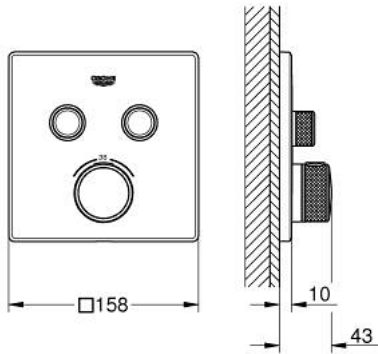

### 产品描述

- Colour: 拉丝镍
- Rapido利必多智能盒(35 600/35 604)
- 金属面板采用高仪快可适技术（暗置式装饰盖和轴封，暗置式固定件），调节角度为6°
- 高仪持久表面
- 高仪智能控制，按动即可开关，旋转即可在乐可节模式到全面水流模式间进行水流调节
- 可更换标识
- 恒温热敏阀芯，能瞬间达到设定的淋浴温度并保持水温恒定
- 38摄氏度安全锁定钮，以防止儿童误将水温调高而烫伤
- GROHE SafeStop Plus - optional temperature limiter at 43°C or 46°C included
- 内置防回流阀带滤网
- 多个出水口，可以同时出水
- 无安装底盒
- 流量性能：出水口B=24升/分钟出水口C=26升/分钟

## 29 124 EN0 高特朗智能控制 高特朗SMC恒温面板，圆形，二键，有机玻璃

备件, 九月 2018 – now

- 1: 支架 (Spare part-nr. 48363000)
- 2: 把手 (Spare part-nr. 49029EN0)
- 3: 法兰盘 (Spare part-nr. 49039EN0)
- 4: 按钮 (Spare part-nr. 48361BE0)
- 5: 阀芯 (Spare part-nr. 48359000)
- 5.1: Spindle (Spare part-nr. 49088000)
- 6: 恒温阀芯,3/4"US<br type="\_moz" /> (Spare part-nr. 49028000)
- 7: Non-return valves (Spare part-nr. 47979000)
- 8: 紧固件 (Spare part-nr. 48360000)
- 9: 套筒扳手 (Spare part-nr. 49059000)\*
- 10: Backflow protection combination (EN1717) (Spare part-nr. 14055000)\*
- 11: GROHE TurboStat cartridge 3/4" (Spare part-nr. 49003000)\*
- 12: Service stops (Spare part-nr. 1405300M)\*
- 13: Universal extension set single-lever mixers, 25 mm (Spare part-nr. 14048000)\*