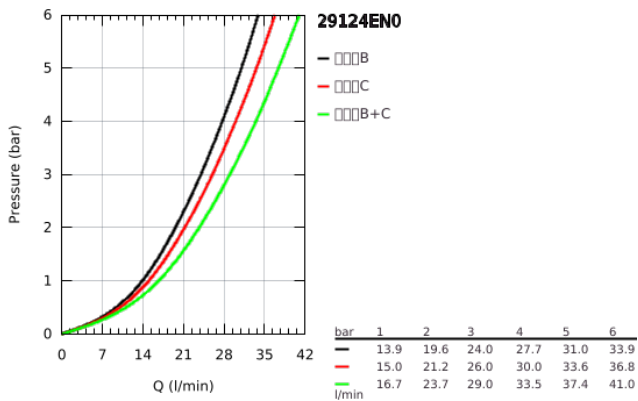

### 产品描述

- Colour: 拉丝镍
- Rapido利必多智能盒(35 600/35 604)
- 金属面板采用高仪快可适技术（暗置式装饰盖和轴封，暗置式固定件），调节角度为6°
- 高仪持久表面
- 高仪智能控制，按动即可开关，旋转即可在乐可节模式到全面水流模式间进行水流调节
- 可更换标识
- 恒温热敏阀芯，能瞬间达到设定的淋浴温度并保持水温恒定
- 38摄氏度安全锁定钮，以防止儿童误将水温调高而烫伤
- GROHE SafeStop Plus - optional temperature limiter at 43°C or 46°C included
- 内置防回流阀带滤网
- 多个出水口，可以同时出水
- 无安装底盒
- 流量性能：出水口B=24升/分钟出水口C=26升/分钟