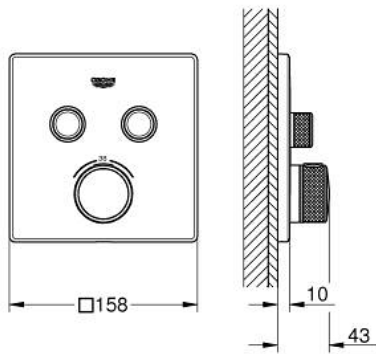

### 产品描述

- Colour: 亚光落日暖阳
- Rapido利必多智能盒(35 600/35 604)
- 金属面板采用高仪快可适技术（暗置式装饰盖和轴封，暗置式固定件），调节角度为6°
- 高仪持久表面
- 高仪智能控制，按动即可开关，旋转即可在乐可节模式到全面水流模式间进行水流调节
- 可更换标识
- 恒温热敏阀芯，能瞬间达到设定的淋浴温度并保持水温恒定
- 38摄氏度安全锁定钮，以防止儿童误将水温调高而烫伤
- GROHE SafeStop Plus - optional temperature limiter at 43°C or 46°C included
- 内置防回流带滤网
- 多个出水口，可以同时出水
- without roughing-in set 35 600/35 604 (please order separately)
- 流量性能：出水口B=24升/分钟出水口C=26升/分钟