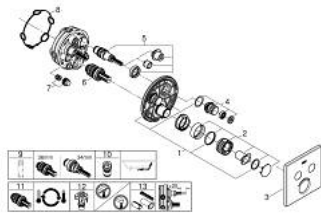

29 124 DC0 高特朗智能控制 高特朗SMC恒温面板，圆形，二键，有机玻璃

产品描述

- Colour: 超钢
- Rapido利必多智能盒(35 600/35 604)
- 金属面板采用高仪快可适技术（暗置式装饰盖和轴封，暗置式固定件），调节角度为6°
- 高仪持久表面
- 高仪智能控制，按动即可开关，旋转即可在乐可节模式到全面水流模式间进行水流调节
- 可更换标识
- 恒温热敏阀芯，能瞬间达到设定的淋浴温度并保持水温恒定
- 38摄氏度安全锁定钮，以防止儿童误将水温调高而烫伤
- GROHE SafeStop Plus - optional temperature limiter at 43°C or 46°C included
- 内置防回流阀带滤网
- 多个出水口，可以同时出水
- without roughing-in set 35 600/35 604 (please order separately)
- 流量性能：出水口B=24升/分钟出水口C=26升/分钟

29 124 DC0 高特朗智能控制 高特朗SMC恒温面板，圆形，二键，有机玻璃

备件, 七月 2018 – now

- 1: 支架 (Spare part-nr. 48363000)
- 2: 把手 (Spare part-nr. 49029DC0)
- 3: 法兰盘 (Spare part-nr. 49039DC0)
- 4: 按钮 (Spare part-nr. 48361DC0)
- 4.1: pushbutton (Spare part-nr. 14077000)
- 5: 阀芯 (Spare part-nr. 48359000)
- 5.1: Spindle (Spare part-nr. 49088000)
- 6: 恒温阀芯,3/4"US<br type="_moz" /> (Spare part-nr. 49028000)
- 7: Non-return valves (Spare part-nr. 47979000)
- 8: 紧固件 (Spare part-nr. 48360000)
- 9: 套筒扳手 (Spare part-nr. 49059000)*
- 10: Backflow protection combination (EN1717) (Spare part-nr. 14055000)*
- 11: GROHE TurboStat cartridge 3/4" (Spare part-nr. 49003000)*
- 12: Service stops (Spare part-nr. 1405300M)*
- 13: Universal extension set single-lever mixers, 25 mm (Spare part-nr. 14048000)*