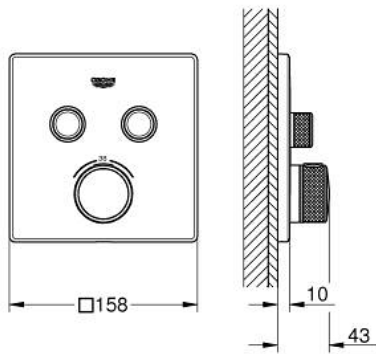

29 124 DC0 高特朗智能控制 高特朗SMC恒温面板，圆形，二键，有机玻璃

产品描述

- Colour: 超钢
- Rapido利必多智能盒(35 600/35 604)
- 金属面板采用高仪快可适技术（暗置式装饰盖和轴封，暗置式固定件），调节角度为6°
- 高仪持久表面
- 高仪智能控制，按动即可开关，旋转即可在乐可节模式到全面水流模式间进行水流调节
- 可更换标识
- 恒温热敏阀芯，能瞬间达到设定的淋浴温度并保持水温恒定
- 38摄氏度安全锁定钮，以防止儿童误将水温调高而烫伤
- GROHE SafeStop Plus - optional temperature limiter at 43°C or 46°C included
- 内置防回流阀带滤网
- 多个出水口，可以同时出水
- without roughing-in set 35 600/35 604 (please order separately)
- 流量性能：出水口B=24升/分钟出水口C=26升/分钟

29 124 DC0 高特朗智能控制 高特朗SMC恒温面板，圆形，二键，有机玻璃

备件, 七月 2018 – now

- 1: 支架 (Spare part-nr. 48363000)
- 2: 把手 (Spare part-nr. 49029DC0)
- 3: 法兰盘 (Spare part-nr. 49039DC0)
- 4: 按钮 (Spare part-nr. 48361DC0)
- 4.1: pushbutton (Spare part-nr. 14077000)
- 5: 阀芯 (Spare part-nr. 48359000)
- 5.1: Spindle (Spare part-nr. 49088000)
- 6: 恒温阀芯,3/4"US<br type="_moz" /> (Spare part-nr. 49028000)
- 7: Non-return valves (Spare part-nr. 47979000)
- 8: 紧固件 (Spare part-nr. 48360000)
- 9: 套筒扳手 (Spare part-nr. 49059000)*
- 10: Backflow protection combination (EN1717) (Spare part-nr. 14055000)*
- 11: GROHE TurboStat cartridge 3/4" (Spare part-nr. 49003000)*
- 12: Service stops (Spare part-nr. 1405300M)*
- 13: Universal extension set single-lever mixers, 25 mm (Spare part-nr. 14048000)*