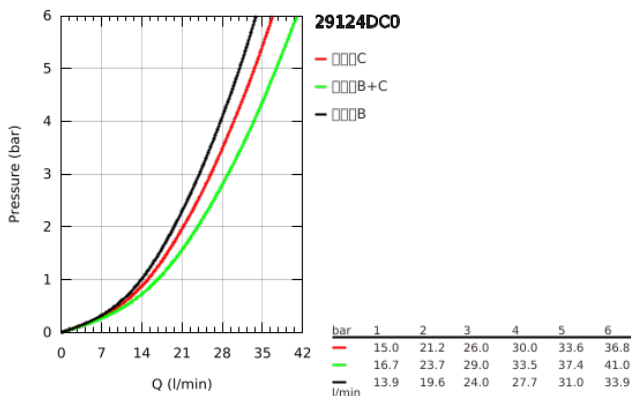

29 124 DC0 高特朗智能控制 高特朗SMC恒温面板，圆形，二键，有机玻璃

产品描述

- Colour: 超钢
- Rapido利必多智能盒(35 600/35 604)
- 金属面板采用高仪快可适技术（暗置式装饰盖和轴封，暗置式固定件），调节角度为6°
- 高仪持久表面
- 高仪智能控制，按动即可开关，旋转即可在乐可节模式到全面水流模式间进行水流调节
- 可更换标识
- 恒温热敏阀芯，能瞬间达到设定的淋浴温度并保持水温恒定
- 38摄氏度安全锁定钮，以防止儿童误将水温调高而烫伤
- GROHE SafeStop Plus - optional temperature limiter at 43°C or 46°C included
- 内置防回流阀带滤网
- 多个出水口，可以同时出水
- without roughing-in set 35 600/35 604 (please order separately)
- 流量性能：出水口B=24升/分钟出水口C=26升/分钟

29 124 DC0 高特朗智能控制 高特朗SMC恒温面板，圆形，二键，有机玻璃

备件, 七月 2018 – now

- 1: 支架 (Spare part-nr. 48363000)
- 2: 把手 (Spare part-nr. 49029DC0)
- 3: 法兰盘 (Spare part-nr. 49039DC0)
- 4: 按钮 (Spare part-nr. 48361DC0)
- 4.1: pushbutton (Spare part-nr. 14077000)
- 5: 阀芯 (Spare part-nr. 48359000)
- 5.1: Spindle (Spare part-nr. 49088000)
- 6: 恒温阀芯,3/4"US<br type="_moz" /> (Spare part-nr. 49028000)
- 7: Non-return valves (Spare part-nr. 47979000)
- 8: 紧固件 (Spare part-nr. 48360000)
- 9: 套筒扳手 (Spare part-nr. 49059000)*
- 10: Backflow protection combination (EN1717) (Spare part-nr. 14055000)*
- 11: GROHE TurboStat cartridge 3/4" (Spare part-nr. 49003000)*
- 12: Service stops (Spare part-nr. 1405300M)*
- 13: Universal extension set single-lever mixers, 25 mm (Spare part-nr. 14048000)*