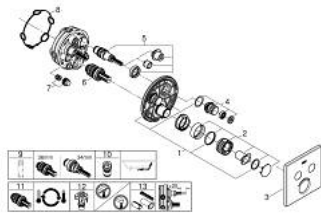

### 产品描述

- Colour: 石墨灰
- Rapido利必多智能盒(35 600/35 604)
- 金属面板采用高仪快可适技术（暗置式装饰盖和轴封，暗置式固定件），调节角度为6°
- 高仪持久表面
- 高仪智能控制，按动即可开关，旋转即可在乐可节模式到全面水流模式间进行水流调节
- 可更换标识
- 恒温热敏阀芯，能瞬间达到设定的淋浴温度并保持水温恒定
- 38摄氏度安全锁定钮，以防止儿童误将水温调高而烫伤
- GROHE SafeStop Plus - optional temperature limiter at 43°C or 46°C included
- 内置防回流阀带滤网
- 多个出水口，可以同时出水
- without roughing-in set 35 600/35 604 (please order separately)
- 流量性能：出水口B=24升/分钟出水口C=26升/分钟

## 29 124 AL0 高特朗智能控制 高特朗SMC恒温面板，圆形，二键，有机玻璃

备件, 九月 2018 – now

- 1: 支架 (Spare part-nr. 48363000)
- 2: 把手 (Spare part-nr. 49029AL0)
- 3: 法兰盘 (Spare part-nr. 49039AL0)
- 4: 按钮 (Spare part-nr. 48361AL0)
- 4.1: pushbutton (Spare part-nr. 14077000)
- 5: 阀芯 (Spare part-nr. 48359000)
- 5.1: Spindle (Spare part-nr. 49088000)
- 6: 恒温阀芯,3/4"US<br type="\_moz" /> (Spare part-nr. 49028000)
- 7: Non-return valves (Spare part-nr. 47979000)
- 8: 紧固件 (Spare part-nr. 48360000)
- 9: 套筒扳手 (Spare part-nr. 49059000)\*
- 10: Backflow protection combination (EN1717) (Spare part-nr. 14055000)\*
- 11: GROHE TurboStat cartridge 3/4" (Spare part-nr. 49003000)\*
- 12: Service stops (Spare part-nr. 1405300M)\*
- 13: Universal extension set single-lever mixers, 25 mm (Spare part-nr. 14048000)\*