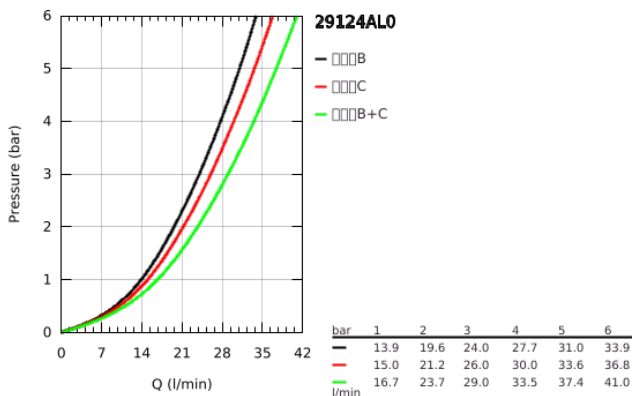

### 产品描述

- Colour: 石墨灰
- Rapido利必多智能盒(35 600/35 604)
- 金属面板采用高仪快可适技术（暗置式装饰盖和轴封，暗置式固定件），调节角度为6°
- 高仪持久表面
- 高仪智能控制，按动即可开关，旋转即可在乐可节模式到全面水流模式间进行水流调节
- 可更换标识
- 恒温热敏阀芯，能瞬间达到设定的淋浴温度并保持水温恒定
- 38摄氏度安全锁定钮，以防止儿童误将水温调高而烫伤
- GROHE SafeStop Plus - optional temperature limiter at 43°C or 46°C included
- 内置防回流阀带滤网
- 多个出水口，可以同时出水
- without roughing-in set 35 600/35 604 (please order separately)
- 流量性能：出水口B=24升/分钟出水口C=26升/分钟