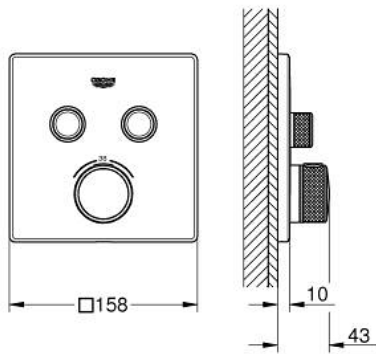

### 产品描述

- Colour: 石墨灰
- Rapido利必多智能盒(35 600/35 604)
- 金属面板采用高仪快可适技术（暗置式装饰盖和轴封，暗置式固定件），调节角度为6°
- 高仪持久表面
- 高仪智能控制，按动即可开关，旋转即可在乐可节模式到全面水流模式间进行水流调节
- 可更换标识
- 恒温热敏阀芯，能瞬间达到设定的淋浴温度并保持水温恒定
- 38摄氏度安全锁定钮，以防止儿童误将水温调高而烫伤
- GROHE SafeStop Plus - optional temperature limiter at 43°C or 46°C included
- 内置防回流阀带滤网
- 多个出水口，可以同时出水
- without roughing-in set 35 600/35 604 (please order separately)
- 流量性能：出水口B=24升/分钟出水口C=26升/分钟

## 29 124 AL0 高特朗智能控制 高特朗SMC恒温面板，圆形，二键，有机玻璃

备件, 九月 2018 – now

- 1: 支架 (Spare part-nr. 48363000)
- 2: 把手 (Spare part-nr. 49029AL0)
- 3: 法兰盘 (Spare part-nr. 49039AL0)
- 4: 按钮 (Spare part-nr. 48361AL0)
- 4.1: pushbutton (Spare part-nr. 14077000)
- 5: 阀芯 (Spare part-nr. 48359000)
- 5.1: Spindle (Spare part-nr. 49088000)
- 6: 恒温阀芯,3/4"US<br type="\_moz" /> (Spare part-nr. 49028000)
- 7: Non-return valves (Spare part-nr. 47979000)
- 8: 紧固件 (Spare part-nr. 48360000)
- 9: 套筒扳手 (Spare part-nr. 49059000)\*
- 10: Backflow protection combination (EN1717) (Spare part-nr. 14055000)\*
- 11: GROHE TurboStat cartridge 3/4" (Spare part-nr. 49003000)\*
- 12: Service stops (Spare part-nr. 1405300M)\*
- 13: Universal extension set single-lever mixers, 25 mm (Spare part-nr. 14048000)\*