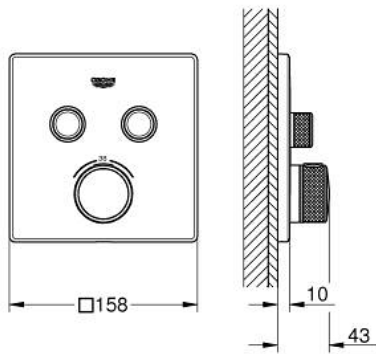

29 124 A00 高特朗智能控制 高特朗SMC恒温面板，圆形，二键，有机玻璃

产品描述

- Colour: 石墨黑
- Rapido利必多智能盒(35 600/35 604)
- 金属面板采用高仪快可适技术（暗置式装饰盖和轴封，暗置式固定件），调节角度为6°
- 高仪持久表面
- 高仪智能控制，按动即可开关，旋转即可在乐可节模式到全面水流模式间进行水流调节
- 可更换标识
- 恒温热敏阀芯，能瞬间达到设定的淋浴温度并保持水温恒定
- 38摄氏度安全锁定钮，以防止儿童误将水温调高而烫伤
- GROHE SafeStop Plus - optional temperature limiter at 43°C or 46°C included
- 内置防回流阀带滤网
- 多个出水口，可以同时出水
- without roughing-in set 35 600/35 604 (please order separately)
- 流量性能：出水口B=24升/分钟出水口C=26升/分钟