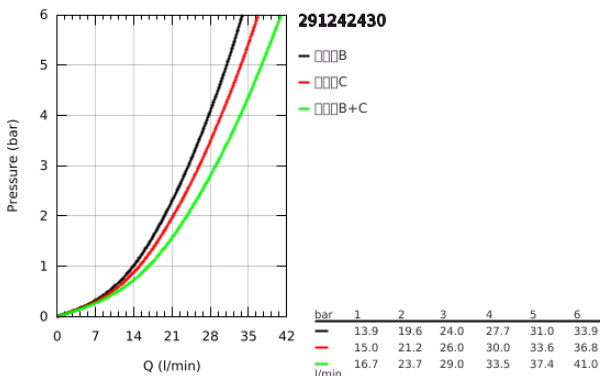

29 124 243 0 高特朗智能控制 高特朗SMC恒温面板，圆形，二键，有机玻璃

产品描述

- Colour: 典雅黑
- Rapido利必多智能盒(35 600/35 604)
- 金属面板采用高仪快可适技术（暗置式装饰盖和轴封，暗置式固定件），调节角度为6°
- 高仪智能控制，按动即可开关，旋转即可在乐可节模式到全面水流模式间进行水流调节
- 可更换标识
- 恒温热敏阀芯，能瞬间达到设定的淋浴温度并保持水温恒定
- 带有滚花结构的PROGRIP把手
- 38摄氏度安全锁定钮，以防止儿童误将水温调高而烫伤
- GROHE SafeStop Plus - optional temperature limiter at 43°C or 46°C included
- 内置防回流阀带滤网
- 多个出水口，可以同时出水
- without roughing-in set 35 600/35 604 (please order separately)
- 流量性能：出水口B=24升/分钟出水口C=26升/分钟