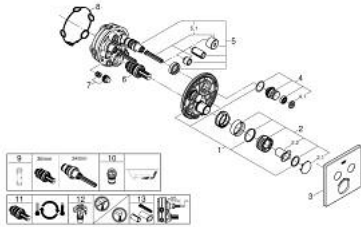

29 124 243 0 高特朗智能控制 高特朗SMC恒温面板，圆形，二键，有机玻璃

产品描述

- Colour: 典雅黑
- Rapido利必多智能盒(35 600/35 604)
- 金属面板采用高仪快可适技术（暗置式装饰盖和轴封，暗置式固定件），调节角度为6°
- 高仪智能控制，按动即可开关，旋转即可在乐可节模式到全面水流模式间进行水流调节
- 可更换标识
- 恒温热敏阀芯，能瞬间达到设定的淋浴温度并保持水温恒定
- 带有滚花结构的PROGRIP把手
- 38摄氏度安全锁定钮，以防止儿童误将水温调高而烫伤
- GROHE SafeStop Plus - optional temperature limiter at 43°C or 46°C included
- 内置防回流阀带滤网
- 多个出水口，可以同时出水
- without roughing-in set 35 600/35 604 (please order separately)
- 流量性能：出水口B=24升/分钟出水口C=26升/分钟

29 124 243 0 高特朗智能控制 高特朗SMC恒温面板，圆形，二键，有机玻璃

备件, 五月 2024 – now

- 1: 支架 (Spare part-nr. 48363000)
- 2: 把手 (Spare part-nr. 490292430)
 - 2.1: Cover cap (Spare part-nr. 1015032430)
 - 2.2: handle adaptor (Spare part-nr. 1015059990)
- 3: 法兰盘 (Spare part-nr. 490392430)
- 4: 按钮 (Spare part-nr. 483612430)
 - 4.1: pushbutton (Spare part-nr. 140772430)
- 5: 阀芯 (Spare part-nr. 48359000)
 - 5.1: Spindle (Spare part-nr. 49088000)
- 6: 恒温阀芯,3/4"US<br type="_moz" /> (Spare part-nr. 49028000)
- 7: Non-return valves (Spare part-nr. 47979000)
- 8: 紧固件 (Spare part-nr. 48360000)
- 9: 套筒扳手 (Spare part-nr. 49059000)*
- 10: Backflow protection combination (EN1717) (Spare part-nr. 14055000)*
- 11: GROHE TurboStat cartridge 3/4" (Spare part-nr. 49003000)*
- 12: Service stops (Spare part-nr. 1405300M)*
- 13: Universal extension set single-lever mixers, 25 mm (Spare part-nr. 14048000)*