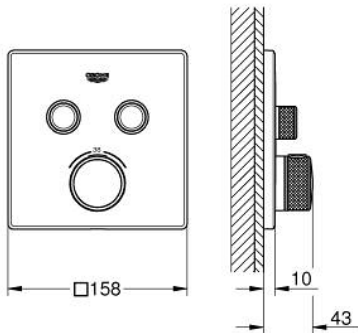

29 124 243 0 高特朗智能控制 高特朗SMC恒温面板，圆形，二键，有机玻璃

产品描述

- Colour: 典雅黑
- Rapido利必多智能盒(35 600/35 604)
- 金属面板采用高仪快可适技术（暗置式装饰盖和轴封，暗置式固定件），调节角度为6°
- 高仪智能控制，按动即可开关，旋转即可在乐可节模式到全面水流模式间进行水流调节
- 可更换标识
- 恒温热敏阀芯，能瞬间达到设定的淋浴温度并保持水温恒定
- 带有滚花结构的PROGRIP把手
- 38摄氏度安全锁定钮，以防止儿童误将水温调高而烫伤
- GROHE SafeStop Plus - optional temperature limiter at 43°C or 46°C included
- 内置防回流阀带滤网
- 多个出水口，可以同时出水
- without roughing-in set 35 600/35 604 (please order separately)
- 流量性能：出水口B=24升/分钟出水口C=26升/分钟

29 124 243 0 高特朗智能控制 高特朗SMC恒温面板，圆形，二键，有机玻璃

备件, 五月 2024 – now

- 1: 支架 (Spare part-nr. 48363000)
- 2: 把手 (Spare part-nr. 490292430)
 - 2.1: Cover cap (Spare part-nr. 1015032430)
 - 2.2: handle adaptor (Spare part-nr. 1015059990)
- 3: 法兰盘 (Spare part-nr. 490392430)
- 4: 按钮 (Spare part-nr. 483612430)
 - 4.1: pushbutton (Spare part-nr. 140772430)
- 5: 阀芯 (Spare part-nr. 48359000)
 - 5.1: Spindle (Spare part-nr. 49088000)
- 6: 恒温阀芯,3/4"US<br type="_moz" /> (Spare part-nr. 49028000)
- 7: Non-return valves (Spare part-nr. 47979000)
- 8: 紧固件 (Spare part-nr. 48360000)
- 9: 套筒扳手 (Spare part-nr. 49059000)*
- 10: Backflow protection combination (EN1717) (Spare part-nr. 14055000)*
- 11: GROHE TurboStat cartridge 3/4" (Spare part-nr. 49003000)*
- 12: Service stops (Spare part-nr. 1405300M)*
- 13: Universal extension set single-lever mixers, 25 mm (Spare part-nr. 14048000)*