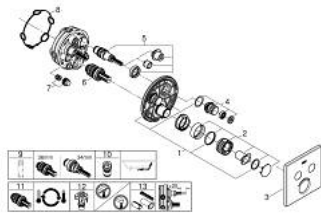

29 124 000 高特朗智能控制 高特朗SMC恒温面板，圆形，二键，有机玻璃

产品描述

- Colour: 镀铬
- Rapido利必多智能盒(35 600/35 604)
- 金属面板采用高仪快可适技术（暗置式装饰盖和轴封，暗置式固定件），调节角度为6°
- 高仪持久镀铬饰面
- 高仪智能控制，按动即可开关，旋转即可在乐可节模式到全面水流模式间进行水流调节
- 可更换标识
- 恒温热敏阀芯，能瞬间达到设定的淋浴温度并保持水温恒定
- 带有滚花结构的PROGRIP把手
- 38摄氏度安全锁定钮，以防止儿童误将水温调高而烫伤
- GROHE SafeStop Plus - optional temperature limiter at 43°C or 46°C included
- 内置防回流阀带滤网
- 多个出水口，可以同时出水
- without roughing-in set 35 600/35 604 (please order separately)
- 流量性能：出水口B=24升/分钟出水口C=26升/分钟

29 124 000 高特朗智能控制 高特朗SMC恒温面板，圆形，二键，有机玻璃

备件, 九月 2016 – now

- 1: 支架 (Spare part-nr. 48363000)
- 2: 把手 (Spare part-nr. 49029000)
 - 2.1: Cover cap (Spare part-nr. 1015030000)
 - 2.2: handle adaptor (Spare part-nr. 1015059990)
- 3: 法兰盘 (Spare part-nr. 49039000)
- 4: 按钮 (Spare part-nr. 48361000)
 - 4.1: pushbutton (Spare part-nr. 14077000)
- 5: 阀芯 (Spare part-nr. 48359000)
 - 5.1: Spindle (Spare part-nr. 49088000)
- 6: 恒温阀芯,3/4"US (Spare part-nr. 49028000)
- 7: Non-return valves (Spare part-nr. 47979000)
- 8: 紧固件 (Spare part-nr. 48360000)
- 9: 套筒扳手 (Spare part-nr. 49059000)*
- 10: Backflow protection combination (EN1717) (Spare part-nr. 14055000)*
- 11: GROHE TurboStat cartridge 3/4" (Spare part-nr. 49003000)*
- 12: Service stops (Spare part-nr. 1405300M)*
- 13: Universal extension set single-lever mixers, 25 mm (Spare part-nr. 14048000)*