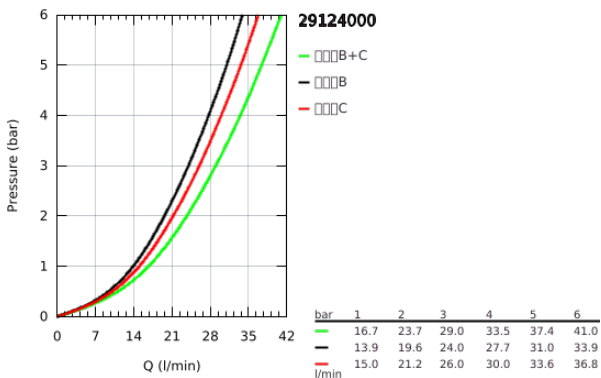

29 124 000 高特朗智能控制 高特朗SMC恒温面板，圆形，二键，有机玻璃

产品描述

- Colour: 镀铬
- Rapido利必多智能盒(35 600/35 604)
- 金属面板采用高仪快可适技术（暗置式装饰盖和轴封，暗置式固定件），调节角度为6°
- 高仪持久镀铬饰面
- 高仪智能控制，按动即可开关，旋转即可在乐可节模式到全面水流模式间进行水流调节
- 可更换标识
- 恒温热敏阀芯，能瞬间达到设定的淋浴温度并保持水温恒定
- 带有滚花结构的PROGRIP把手
- 38摄氏度安全锁定钮，以防止儿童误将水温调高而烫伤
- GROHE SafeStop Plus - optional temperature limiter at 43°C or 46°C included
- 内置防回流阀带滤网
- 多个出水口，可以同时出水
- without roughing-in set 35 600/35 604 (please order separately)
- 流量性能：出水口B=24升/分钟出水口C=26升/分钟