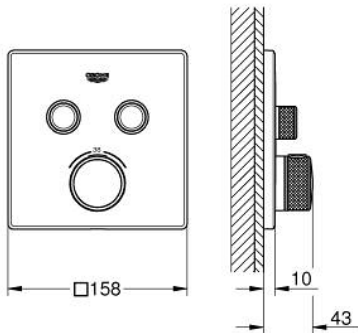

29 124 000 高特朗智能控制 高特朗SMC恒温面板，圆形，二键，有机玻璃

产品描述

- Colour: 镀铬
- Rapido利必多智能盒(35 600/35 604)
- 金属面板采用高仪快可适技术（暗置式装饰盖和轴封，暗置式固定件），调节角度为6°
- 高仪持久镀铬饰面
- 高仪智能控制，按动即可开关，旋转即可在乐可节模式到全面水流模式间进行水流调节
- 可更换标识
- 恒温热敏阀芯，能瞬间达到设定的淋浴温度并保持水温恒定
- 带有滚花结构的PROGRIP把手
- 38摄氏度安全锁定钮，以防止儿童误将水温调高而烫伤
- GROHE SafeStop Plus - optional temperature limiter at 43°C or 46°C included
- 内置防回流阀带滤网
- 多个出水口，可以同时出水
- without roughing-in set 35 600/35 604 (please order separately)
- 流量性能：出水口B=24升/分钟出水口C=26升/分钟

29 124 000 高特朗智能控制 高特朗SMC恒温面板，圆形，二键，有机玻璃

备件, 九月 2016 – now

- 1: 支架 (Spare part-nr. 48363000)
- 2: 把手 (Spare part-nr. 49029000)
 - 2.1: Cover cap (Spare part-nr. 1015030000)
 - 2.2: handle adaptor (Spare part-nr. 1015059990)
- 3: 法兰盘 (Spare part-nr. 49039000)
- 4: 按钮 (Spare part-nr. 48361000)
 - 4.1: pushbutton (Spare part-nr. 14077000)
- 5: 阀芯 (Spare part-nr. 48359000)
 - 5.1: Spindle (Spare part-nr. 49088000)
- 6: 恒温阀芯,3/4"US (Spare part-nr. 49028000)
- 7: Non-return valves (Spare part-nr. 47979000)
- 8: 紧固件 (Spare part-nr. 48360000)
- 9: 套筒扳手 (Spare part-nr. 49059000)*
- 10: Backflow protection combination (EN1717) (Spare part-nr. 14055000)*
- 11: GROHE TurboStat cartridge 3/4" (Spare part-nr. 49003000)*
- 12: Service stops (Spare part-nr. 1405300M)*
- 13: Universal extension set single-lever mixers, 25 mm (Spare part-nr. 14048000)*