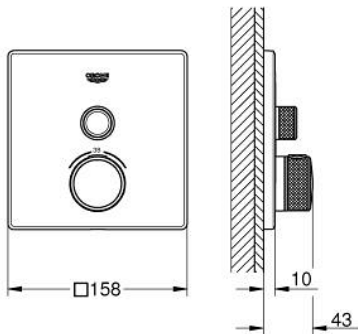

29 123 MG0 高特朗智能控制 高特朗SMC恒温面板，圆形，一键

产品描述

- Colour: satin graphite
- Rapido利必多智能盒(35 600/35 604)
- 金属面板采用高仪快可适技术（暗置式装饰盖和轴封，暗置式固定件），调节角度为6°
- 高仪持久表面
- 高仪智能控制，按动即可开关，旋转即可在乐可节模式到全面水流模式间进行水流调节
- 可更换标识
- 恒温热敏阀芯，能瞬间达到设定的淋浴温度并保持水温恒定
- 38摄氏度安全锁定钮，以防止儿童误将水温调高而烫伤
- GROHE SafeStop Plus - optional temperature limiter at 43°C or 46°C included
- 内置防回流阀带滤网
- without roughing-in set 35 600/35 604 (please order separately)
- 流量性能：出水口A（至外部止水阀）=34升/分钟出水口B/C=29升/分钟