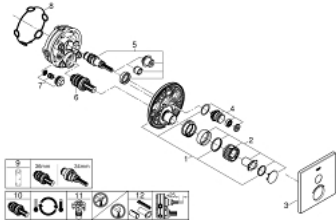

29 123 DC0 高特朗智能控制 高特朗SMC恒温面板，圆形，一键

产品描述

- Colour: 超钢
- Rapido利必多智能盒(35 600/35 604)
- 金属面板采用高仪快可适技术（暗置式装饰盖和轴封，暗置式固定件），调节角度为6°
- 高仪持久表面
- 高仪智能控制，按动即可开关，旋转即可在乐可节模式到全面水流模式间进行水流调节
- 可更换标识
- 恒温热敏阀芯，能瞬间达到设定的淋浴温度并保持水温恒定
- 38摄氏度安全锁定钮，以防止儿童误将水温调高而烫伤
- GROHE SafeStop Plus - optional temperature limiter at 43°C or 46°C included
- 内置防回流阀带滤网
- without roughing-in set 35 600/35 604 (please order separately)
- 流量性能：出水口A（至外部止水阀）=34升/分钟出水口B/C=29升/分钟

29 123 DC0 高特朗智能控制 高特朗SMC恒温面板，圆形，一键

备件, 七月 2018 – now

- 1: 支架 (Spare part-nr. 48362000)
- 2: 把手 (Spare part-nr. 49029DC0)
- 3: 法兰盘 (Spare part-nr. 49037DC0)
- 4: 按钮 (Spare part-nr. 48361DC0)
- 5: 阀芯 (Spare part-nr. 48359000)
- 5.1: Spindle (Spare part-nr. 49088000)
- 6: 恒温阀芯,3/4"US<br type="_moz" /> (Spare part-nr. 49028000)
- 7: 防回流阀 (Spare part-nr. 49085000)
- 8: 紧固件 (Spare part-nr. 48360000)
- 9: 套筒扳手 (Spare part-nr. 49059000)*
- 10: GROHE TurboStat cartridge 3/4" (Spare part-nr. 49003000)*
- 11: Service stops (Spare part-nr. 1405300M)*
- 12: Universal extension set single-lever mixers, 25 mm (Spare part-nr. 14048000)*