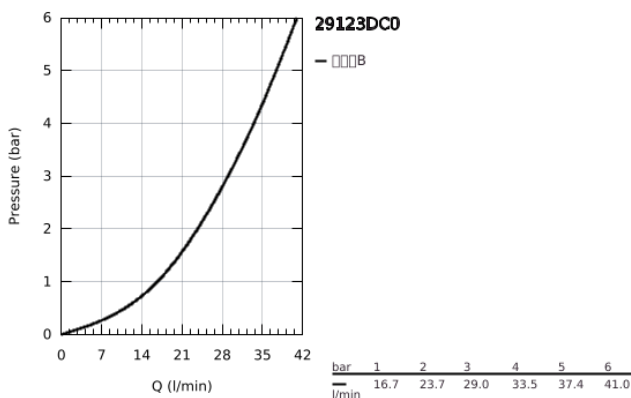

29 123 DC0 高特朗智能控制 高特朗SMC恒温面板，圆形，一键

产品描述

- Colour: 超钢
- Rapido利必多智能盒(35 600/35 604)
- 金属面板采用高仪快可适技术（暗置式装饰盖和轴封，暗置式固定件），调节角度为6°
- 高仪持久表面
- 高仪智能控制，按动即可开关，旋转即可在乐可节模式到全面水流模式间进行水流调节
- 可更换标识
- 恒温热敏阀芯，能瞬间达到设定的淋浴温度并保持水温恒定
- 38摄氏度安全锁定钮，以防止儿童误将水温调高而烫伤
- GROHE SafeStop Plus - optional temperature limiter at 43°C or 46°C included
- 内置防回流阀带滤网
- without roughing-in set 35 600/35 604 (please order separately)
- 流量性能：出水口A（至外部止水阀）=34升/分钟出水口B/C=29升/分钟