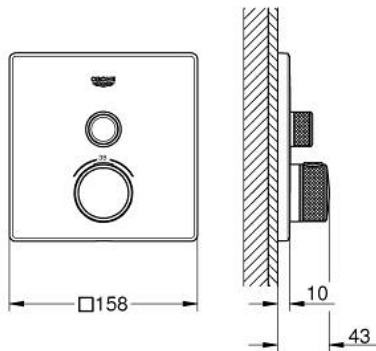

29 123 DC0 高特朗智能控制 高特朗SMC恒温面板，圆形，一键

产品描述

- Colour: 超钢
- Rapido利必多智能盒(35 600/35 604)
- 金属面板采用高仪快可适技术（暗置式装饰盖和轴封，暗置式固定件），调节角度为6°
- 高仪持久表面
- 高仪智能控制，按动即可开关，旋转即可在乐可节模式到全面水流模式间进行水流调节
- 可更换标识
- 恒温热敏阀芯，能瞬间达到设定的淋浴温度并保持水温恒定
- 38摄氏度安全锁定钮，以防止儿童误将水温调高而烫伤
- GROHE SafeStop Plus - optional temperature limiter at 43°C or 46°C included
- 内置防回流阀带滤网
- without roughing-in set 35 600/35 604 (please order separately)
- 流量性能：出水口A（至外部止水阀）=34升/分钟出水口B/C=29升/分钟

29 123 DC0 高特朗智能控制 高特朗SMC恒温面板，圆形，一键

备件, 七月 2018 – now

- 1: 支架 (Spare part-nr. 48362000)
- 2: 把手 (Spare part-nr. 49029DC0)
- 3: 法兰盘 (Spare part-nr. 49037DC0)
- 4: 按钮 (Spare part-nr. 48361DC0)
- 5: 阀芯 (Spare part-nr. 48359000)
- 5.1: Spindle (Spare part-nr. 49088000)
- 6: 恒温阀芯,3/4"US<br type="_moz" /> (Spare part-nr. 49028000)
- 7: 防回流阀 (Spare part-nr. 49085000)
- 8: 紧固件 (Spare part-nr. 48360000)
- 9: 套筒扳手 (Spare part-nr. 49059000)*
- 10: GROHE TurboStat cartridge 3/4" (Spare part-nr. 49003000)*
- 11: Service stops (Spare part-nr. 1405300M)*
- 12: Universal extension set single-lever mixers, 25 mm (Spare part-nr. 14048000)*