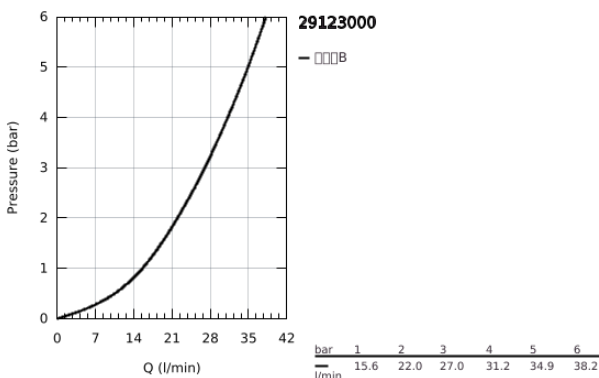

29 123 000 高特朗智能控制 高特朗SMC恒温面板，圆形，一键

产品描述

- Colour: 镀铬
- Rapido利必多智能盒(35 600/35 604)
- 金属面板采用高仪快可适技术（暗置式装饰盖和轴封，暗置式固定件），调节角度为6°
- 高仪持久镀铬饰面
- 高仪智能控制，按动即可开关，旋转即可在乐可节模式到全面水流模式间进行水流调节
- 可更换标识
- 恒温热敏阀芯，能瞬间达到设定的淋浴温度并保持水温恒定
- 带有滚花结构的PROGRIP把手
- 38摄氏度安全锁定钮，以防止儿童误将水温调高而烫伤
- GROHE SafeStop Plus - optional temperature limiter at 43°C or 46°C included
- 内置防回流阀带滤网
- without roughing-in set 35 600/35 604 (please order separately)
- 流量性能：出水口A（至外部止水阀）=34升/分钟出水口B/C=29升/分钟