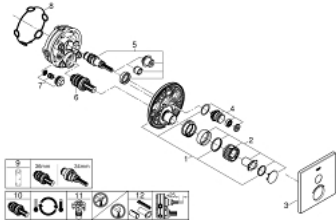

29 123 000 高特朗智能控制 高特朗SMC恒温面板，圆形，一键

产品描述

- Colour: 镀铬
- Rapido利必多智能盒(35 600/35 604)
- 金属面板采用高仪快可适技术（暗置式装饰盖和轴封，暗置式固定件），调节角度为6°
- 高仪持久镀铬饰面
- 高仪智能控制，按动即可开关，旋转即可在乐可节模式到全面水流模式间进行水流调节
- 可更换标识
- 恒温热敏阀芯，能瞬间达到设定的淋浴温度并保持水温恒定
- 带有滚花结构的PROGRIP把手
- 38摄氏度安全锁定钮，以防止儿童误将水温调高而烫伤
- GROHE SafeStop Plus - optional temperature limiter at 43°C or 46°C included
- 内置防回流阀带滤网
- without roughing-in set 35 600/35 604 (please order separately)
- 流量性能：出水口A（至外部止水阀）=34升/分钟出水口B/C=29升/分钟

29 123 000 高特朗智能控制 高特朗SMC恒温面板，圆形，一键

备件, 六月 2018 – now

- 1: 支架 (Spare part-nr. 48362000)
- 2: 把手 (Spare part-nr. 49029000)
- 2.1: Cover cap (Spare part-nr. 1015030000)
- 2.2: handle adaptor (Spare part-nr. 1015059990)
- 3: 法兰盘 (Spare part-nr. 49037000)
- 4: 按钮 (Spare part-nr. 48361000)
- 4.1: pushbutton (Spare part-nr. 14077000)
- 5: 阀芯 (Spare part-nr. 48359000)
- 5.1: Spindle (Spare part-nr. 49088000)
- 6: 恒温阀芯,3/4"US (Spare part-nr. 49028000)
- 7: 防回流阀 (Spare part-nr. 49085000)
- 8: 紧固件 (Spare part-nr. 48360000)
- 9: 套筒扳手 (Spare part-nr. 49059000)*
- 10: GROHE TurboStat cartridge 3/4" (Spare part-nr. 49003000)*
- 11: Service stops (Spare part-nr. 1405300M)*
- 12: Universal extension set single-lever mixers, 25 mm (Spare part-nr. 14048000)*