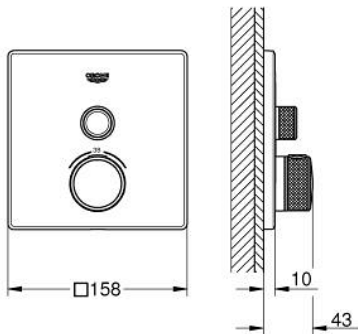

29 123 000 高特朗智能控制 高特朗SMC恒温面板，圆形，一键

产品描述

- Colour: 镀铬
- Rapido利必多智能盒(35 600/35 604)
- 金属面板采用高仪快可适技术（暗置式装饰盖和轴封，暗置式固定件），调节角度为6°
- 高仪持久镀铬饰面
- 高仪智能控制，按动即可开关，旋转即可在乐可节模式到全面水流模式间进行水流调节
- 可更换标识
- 恒温热敏阀芯，能瞬间达到设定的淋浴温度并保持水温恒定
- 带有滚花结构的PROGRIP把手
- 38摄氏度安全锁定钮，以防止儿童误将水温调高而烫伤
- GROHE SafeStop Plus - optional temperature limiter at 43°C or 46°C included
- 内置防回流阀带滤网
- without roughing-in set 35 600/35 604 (please order separately)
- 流量性能：出水口A（至外部止水阀）=34升/分钟出水口B/C=29升/分钟

29 123 000 高特朗智能控制 高特朗SMC恒温面板，圆形，一键

备件, 六月 2018 – now

- 1: 支架 (Spare part-nr. 48362000)
- 2: 把手 (Spare part-nr. 49029000)
- 2.1: Cover cap (Spare part-nr. 1015030000)
- 2.2: handle adaptor (Spare part-nr. 1015059990)
- 3: 法兰盘 (Spare part-nr. 49037000)
- 4: 按钮 (Spare part-nr. 48361000)
- 4.1: pushbutton (Spare part-nr. 14077000)
- 5: 阀芯 (Spare part-nr. 48359000)
- 5.1: Spindle (Spare part-nr. 49088000)
- 6: 恒温阀芯,3/4"US (Spare part-nr. 49028000)
- 7: 防回流阀 (Spare part-nr. 49085000)
- 8: 紧固件 (Spare part-nr. 48360000)
- 9: 套筒扳手 (Spare part-nr. 49059000)*
- 10: GROHE TurboStat cartridge 3/4" (Spare part-nr. 49003000)*
- 11: Service stops (Spare part-nr. 1405300M)*
- 12: Universal extension set single-lever mixers, 25 mm (Spare part-nr. 14048000)*