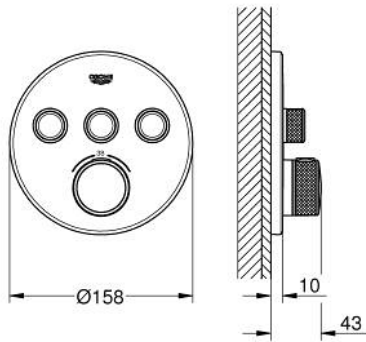

29 121 MS0 高特朗智能控制 高特朗SMC恒温面板，圆形，三键，有机玻璃

产品描述

- Colour: satin steel
- Rapido利必多智能盒(35 600/35 604)
- 金属面板采用高仪快可适技术（暗置式装饰盖和轴封，暗置式固定件），调节角度为6°
- 高仪持久表面
- 高仪智能控制，按动即可开关，旋转即可在乐可节模式到全面水流模式间进行水流调节
- 可更换标识
- 恒温热敏阀芯，能瞬间达到设定的淋浴温度并保持水温恒定
- 38摄氏度安全锁定钮，以防止儿童误将水温调高而烫伤
- GROHE SafeStop Plus - optional temperature limiter at 43°C or 46°C included
- 内置防回流阀带滤网
- 多个出水口，可以同时出水
- without roughing-in set 35 600/35 604 (please order separately)
- flow performance: outlet A = 23 l/min outlet B = 27 l/min outlet C = 23 l/min outlet A + B = 33 l/min outlet A + B + C = 36 l/min