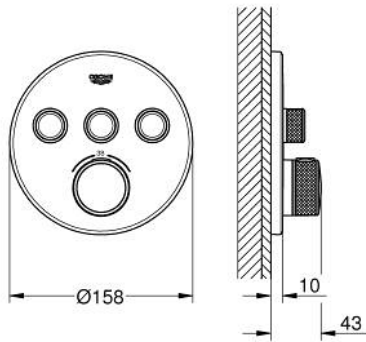

29 121 MG0 高特朗智能控制 高特朗SMC恒温面板，圆形，三键，有机玻璃