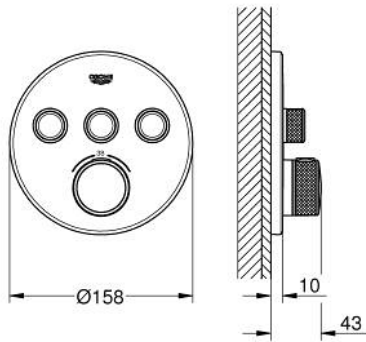

29 121 MG0 高特朗智能控制 高特朗SMC恒温面板，圆形，三键，有机玻璃

产品描述

- Colour: satin graphite
- Rapido利必多智能盒(35 600/35 604)
- 金属面板采用高仪快可适技术（暗置式装饰盖和轴封，暗置式固定件），调节角度为6°
- 高仪持久表面
- 高仪智能控制，按动即可开关，旋转即可在乐可节模式到全面水流模式间进行水流调节
- 可更换标识
- 恒温热敏阀芯，能瞬间达到设定的淋浴温度并保持水温恒定
- 38摄氏度安全锁定钮，以防止儿童误将水温调高而烫伤
- GROHE SafeStop Plus - optional temperature limiter at 43°C or 46°C included
- 内置防回流阀带滤网
- 多个出水口，可以同时出水
- without roughing-in set 35 600/35 604 (please order separately)
- flow performance: outlet A = 23 l/min outlet B = 27 l/min outlet C = 23 l/min outlet A + B = 33 l/min outlet A + B + C = 36 l/min