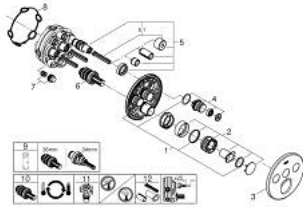

### 产品描述

- Colour: 超钢
- Rapido利必多智能盒(35 600/35 604)
- 金属面板采用高仪快可适技术（暗置式装饰盖和轴封，暗置式固定件），调节角度为6°
- 高仪持久表面
- 高仪智能控制，按动即可开关，旋转即可在乐可节模式到全面水流模式间进行水流调节
- 可更换标识
- 恒温热敏阀芯，能瞬间达到设定的淋浴温度并保持水温恒定
- 38摄氏度安全锁定钮，以防止儿童误将水温调高而烫伤
- GROHE SafeStop Plus - optional temperature limiter at 43°C or 46°C included
- 内置防回流带滤网
- 多个出水口，可以同时出水
- without roughing-in set 35 600/35 604 (please order separately)
- flow performance: outlet A = 23 l/min outlet B = 27 l/min outlet C = 23 l/min outlet A + B = 33 l/min outlet A + B + C = 36 l/min

## 29 121 DC0 高特朗智能控制 高特朗SMC恒温面板，圆形，三键，有机玻璃

备件, 一月 2020 – now

- 1: 支架 (Spare part-nr. 48362000)
- 2: 把手 (Spare part-nr. 49029DC0)
- 3: 法兰盘 (Spare part-nr. 49035DC0)
- 4: 按钮 (Spare part-nr. 48361DC0)
- 5: 阀芯 (Spare part-nr. 48359000)
- 5.1: Spindle (Spare part-nr. 49088000)
- 6: 恒温阀芯,3/4"US<br type="\_moz" /> (Spare part-nr. 49028000)
- 7: Non-return valves (Spare part-nr. 47979000)
- 8: 紧固件 (Spare part-nr. 48360000)
- 9: 套筒扳手 (Spare part-nr. 49059000)\*
- 10: GROHE TurboStat cartridge 3/4" (Spare part-nr. 49003000)\*
- 11: Service stops (Spare part-nr. 1405300M)\*
- 12: Universal extension set single-lever mixers, 25 mm (Spare part-nr. 14048000)\*