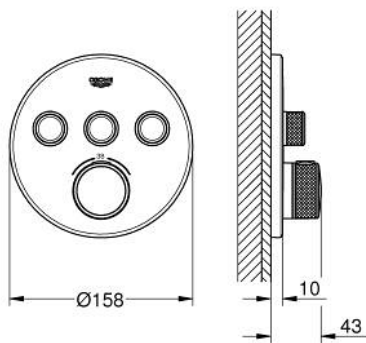

### 产品描述

- Colour: 超钢
- Rapido利必多智能盒(35 600/35 604)
- 金属面板采用高仪快可适技术（暗置式装饰盖和轴封，暗置式固定件），调节角度为6°
- 高仪持久表面
- 高仪智能控制，按动即可开关，旋转即可在乐可节模式到全面水流模式间进行水流调节
- 可更换标识
- 恒温热敏阀芯，能瞬间达到设定的淋浴温度并保持水温恒定
- 38摄氏度安全锁定钮，以防止儿童误将水温调高而烫伤
- GROHE SafeStop Plus - optional temperature limiter at 43°C or 46°C included
- 内置防回流带滤网
- 多个出水口，可以同时出水
- without roughing-in set 35 600/35 604 (please order separately)
- flow performance: outlet A = 23 l/min outlet B = 27 l/min outlet C = 23 l/min outlet A + B = 33 l/min outlet A + B + C = 36 l/min