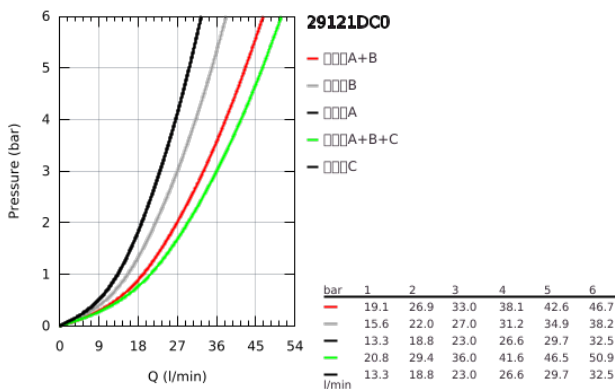

### 产品描述

- Colour: 超钢
- Rapido利必多智能盒(35 600/35 604)
- 金属面板采用高仪快可适技术（暗置式装饰盖和轴封，暗置式固定件），调节角度为6°
- 高仪持久表面
- 高仪智能控制，按动即可开关，旋转即可在乐可节模式到全面水流模式间进行水流调节
- 可更换标识
- 恒温热敏阀芯，能瞬间达到设定的淋浴温度并保持水温恒定
- 38摄氏度安全锁定钮，以防止儿童误将水温调高而烫伤
- GROHE SafeStop Plus - optional temperature limiter at 43°C or 46°C included
- 内置防回流带滤网
- 多个出水口，可以同时出水
- without roughing-in set 35 600/35 604 (please order separately)
- flow performance: outlet A = 23 l/min outlet B = 27 l/min outlet C = 23 l/min outlet A + B = 33 l/min outlet A + B + C = 36 l/min