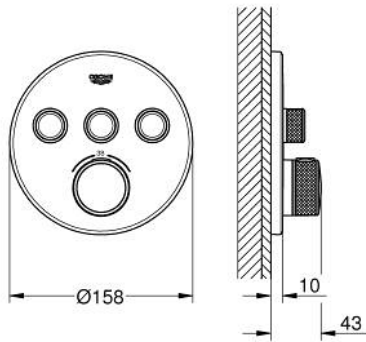

29 121 DA0 高特朗智能控制 高特朗SMC恒温面板，圆形，三键，有机玻璃

产品描述

- Colour: 镜面落日暖阳
- Rapido利必多智能盒(35 600/35 604)
- 金属面板采用高仪快可适技术（暗置式装饰盖和轴封，暗置式固定件），调节角度为6°
- 高仪持久表面
- 高仪智能控制，按动即可开关，旋转即可在乐可节模式到全面水流模式间进行水流调节
- 可更换标识
- 恒温热敏阀芯，能瞬间达到设定的淋浴温度并保持水温恒定
- 38摄氏度安全锁定钮，以防止儿童误将水温调高而烫伤
- GROHE SafeStop Plus - optional temperature limiter at 43°C or 46°C included
- 内置防回流阀带滤网
- 多个出水口，可以同时出水
- without roughing-in set 35 600/35 604 (please order separately)
- flow performance: outlet A = 23 l/min outlet B = 27 l/min outlet C = 23 l/min outlet A + B = 33 l/min outlet A + B + C = 36 l/min