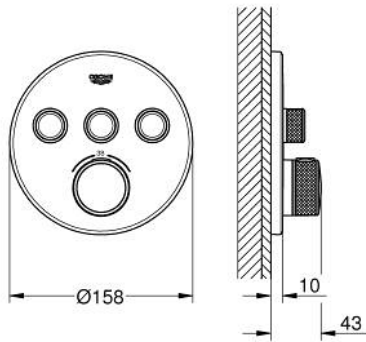

29 121 A00 高特朗智能控制 高特朗SMC恒温面板，圆形，三键，有机玻璃

产品描述

- Colour: 石墨黑
- Rapido利必多智能盒(35 600/35 604)
- 金属面板采用高仪快可适技术（暗置式装饰盖和轴封，暗置式固定件），调节角度为6°
- 高仪持久表面
- 高仪智能控制，按动即可开关，旋转即可在乐可节模式到全面水流模式间进行水流调节
- 可更换标识
- 恒温热敏阀芯，能瞬间达到设定的淋浴温度并保持水温恒定
- 38摄氏度安全锁定钮，以防止儿童误将水温调高而烫伤
- GROHE SafeStop Plus - optional temperature limiter at 43°C or 46°C included
- 内置防回流阀带滤网
- 多个出水口，可以同时出水
- without roughing-in set 35 600/35 604 (please order separately)
- flow performance: outlet A = 23 l/min outlet B = 27 l/min outlet C = 23 l/min outlet A + B = 33 l/min outlet A + B + C = 36 l/min