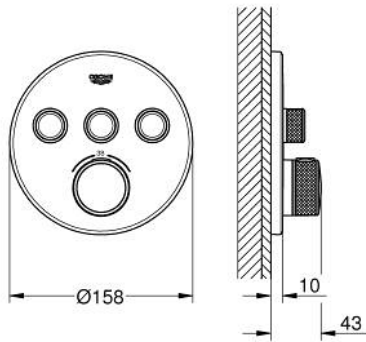

### 产品描述

- Colour: 典雅黑
- Rapido利必多智能盒(35 600/35 604)
- 金属面板采用高仪快可适技术（暗置式装饰盖和轴封，暗置式固定件），调节角度为6°
- 高仪智能控制，按动即可开关，旋转即可在乐可节模式到全面水流模式间进行水流调节
- 可更换标识
- 恒温热敏阀芯，能瞬间达到设定的淋浴温度并保持水温恒定
- 带有滚花结构的PROGRIP把手
- 38摄氏度安全锁定钮，以防止儿童误将水温调高而烫伤
- GROHE SafeStop Plus - optional temperature limiter at 43°C or 46°C included
- 内置防回流阀带滤网
- 多个出水口，可以同时出水
- without roughing-in set 35 600/35 604 (please order separately)
- flow performance: outlet A = 23 l/min outlet B = 27 l/min outlet C = 23 l/min outlet A + B = 33 l/min outlet A + B + C = 36 l/min