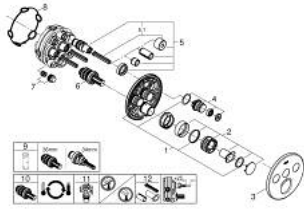

29 121 000 高特朗智能控制 高特朗SMC恒温面板，圆形，三键，有机玻璃

产品描述

- Colour: 镀铬
- Rapido利必多智能盒(35 600/35 604)
- 金属面板采用高仪快可适技术（暗置式装饰盖和轴封，暗置式固定件），调节角度为6°
- 高仪持久镀铬饰面
- 高仪智能控制，按动即可开关，旋转即可在乐可节模式到全面水流模式间进行水流调节
- 可更换标识
- 恒温热敏阀芯，能瞬间达到设定的淋浴温度并保持水温恒定
- 带有滚花结构的PROGRIP把手
- 38摄氏度安全锁定钮，以防止儿童误将水温调高而烫伤
- GROHE SafeStop Plus - optional temperature limiter at 43°C or 46°C included
- 内置防回流阀带滤网
- 多个出水口，可以同时出水
- without roughing-in set 35 600/35 604 (please order separately)
- flow performance: outlet A = 23 l/min outlet B = 27 l/min outlet C = 23 l/min outlet A + B = 33 l/min outlet A + B + C = 36 l/min

29 121 000 高特朗智能控制 高特朗SMC恒温面板，圆形，三键，有机玻璃

备件, 一月 2020 – now

- 1: 支架 (Spare part-nr. 48362000)
- 2: 把手 (Spare part-nr. 49029000)
 - 2.1: Cover cap (Spare part-nr. 1015030000)
 - 2.2: handle adaptor (Spare part-nr. 1015059990)
- 3: 法兰盘 (Spare part-nr. 49035000)
- 4: 按钮 (Spare part-nr. 48361000)
 - 4.1: pushbutton (Spare part-nr. 14077000)
- 5: 阀芯 (Spare part-nr. 48359000)
 - 5.1: Spindle (Spare part-nr. 49088000)
- 6: 恒温阀芯,3/4"US (Spare part-nr. 49028000)
- 7: Non-return valves (Spare part-nr. 47979000)
- 8: 紧固件 (Spare part-nr. 48360000)
- 9: 套筒扳手 (Spare part-nr. 49059000)*
- 10: GROHE TurboStat cartridge 3/4" (Spare part-nr. 49003000)*
- 11: Service stops (Spare part-nr. 1405300M)*
- 12: Universal extension set single-lever mixers, 25 mm (Spare part-nr. 14048000)*