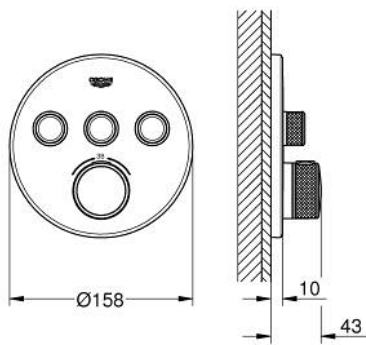

29 121 000 高特朗智能控制 高特朗SMC恒温面板，圆形，三键，有机玻璃

产品描述

- Colour: 镀铬
- Rapido利必多智能盒(35 600/35 604)
- 金属面板采用高仪快可适技术（暗置式装饰盖和轴封，暗置式固定件），调节角度为6°
- 高仪持久镀铬饰面
- 高仪智能控制，按动即可开关，旋转即可在乐可节模式到全面水流模式间进行水流调节
- 可更换标识
- 恒温热敏阀芯，能瞬间达到设定的淋浴温度并保持水温恒定
- 带有滚花结构的PROGRIP把手
- 38摄氏度安全锁定钮，以防止儿童误将水温调高而烫伤
- GROHE SafeStop Plus - optional temperature limiter at 43°C or 46°C included
- 内置防回流阀带滤网
- 多个出水口，可以同时出水
- without roughing-in set 35 600/35 604 (please order separately)
- flow performance: outlet A = 23 l/min outlet B = 27 l/min outlet C = 23 l/min outlet A + B = 33 l/min outlet A + B + C = 36 l/min

29 121 000 高特朗智能控制 高特朗SMC恒温面板，圆形，三键，有机玻璃

备件, 一月 2020 – now

- 1: 支架 (Spare part-nr. 48362000)
- 2: 把手 (Spare part-nr. 49029000)
 - 2.1: Cover cap (Spare part-nr. 1015030000)
 - 2.2: handle adaptor (Spare part-nr. 1015059990)
- 3: 法兰盘 (Spare part-nr. 49035000)
- 4: 按钮 (Spare part-nr. 48361000)
 - 4.1: pushbutton (Spare part-nr. 14077000)
- 5: 阀芯 (Spare part-nr. 48359000)
 - 5.1: Spindle (Spare part-nr. 49088000)
- 6: 恒温阀芯,3/4"US (Spare part-nr. 49028000)
- 7: Non-return valves (Spare part-nr. 47979000)
- 8: 紧固件 (Spare part-nr. 48360000)
- 9: 套筒扳手 (Spare part-nr. 49059000)*
- 10: GROHE TurboStat cartridge 3/4" (Spare part-nr. 49003000)*
- 11: Service stops (Spare part-nr. 1405300M)*
- 12: Universal extension set single-lever mixers, 25 mm (Spare part-nr. 14048000)*