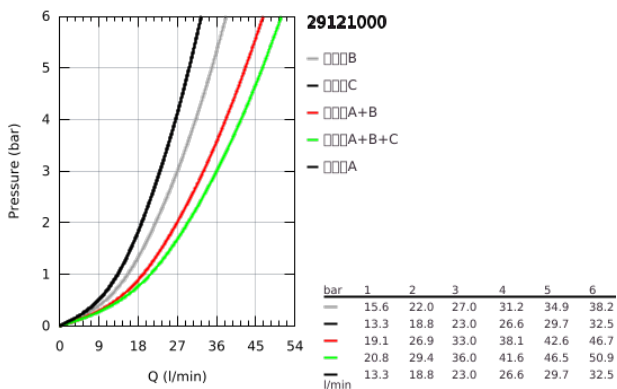

29 121 000 高特朗智能控制 高特朗SMC恒温面板，圆形，三键，有机玻璃

产品描述

- Colour: 镀铬
- Rapido利必多智能盒(35 600/35 604)
- 金属面板采用高仪快可适技术（暗置式装饰盖和轴封，暗置式固定件），调节角度为6°
- 高仪持久镀铬饰面
- 高仪智能控制，按动即可开关，旋转即可在乐可节模式到全面水流模式间进行水流调节
- 可更换标识
- 恒温热敏阀芯，能瞬间达到设定的淋浴温度并保持水温恒定
- 带有滚花结构的PROGRIP把手
- 38摄氏度安全锁定钮，以防止儿童误将水温调高而烫伤
- GROHE SafeStop Plus - optional temperature limiter at 43°C or 46°C included
- 内置防回流阀带滤网
- 多个出水口，可以同时出水
- without roughing-in set 35 600/35 604 (please order separately)
- flow performance: outlet A = 23 l/min outlet B = 27 l/min outlet C = 23 l/min outlet A + B = 33 l/min outlet A + B + C = 36 l/min