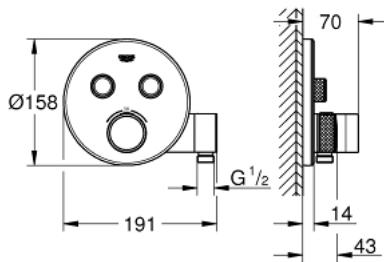

29 120 DC0 高特朗智能控制 暗装恒温面板，两键，带集成花洒托架

产品描述

- Colour: 超钢
- Rapido利必多智能盒(35 600/35 604)
- 金属面板采用高仪快可适技术（暗置式装饰盖和轴封，暗置式固定件），调节角度为6°
- 高仪持久表面
- 高仪智能控制，按动即可开关，旋转即可在乐可节模式到全面水流模式间进行水流调节
- 可更换标识
- 恒温热敏阀芯，能瞬间达到设定的淋浴温度并保持水温恒定
- 38摄氏度安全锁定钮，以防止儿童误将水温调高而烫伤
- GROHE SafeStop Plus - optional temperature limiter at 43°C or 46°C included
- 内置防回流阀带滤网
- 多个出水口，可以同时出水
- 综合淋浴弯管带淋浴出水口1/2"
- 无安装底盒
- flow performance: outlet B = 24 l/min, hand shower = 12 l/min, outlet B + hand shower = 27 l/min

29 120 DC0 高特朗智能控制 暗装恒温面板，两键，带集成花洒托架

备件, 一月 2020 – now

- 1: 托板模板 (Spare part-nr. 48364000)
- 2: 把手 (Spare part-nr. 49029DC0)
- 3: 法兰盘 (Spare part-nr. 49034DC0)
- 4: 按钮 (Spare part-nr. 48361DC0)
- 5: 阀芯 (Spare part-nr. 48359000)
- 5.1: Spindle (Spare part-nr. 49088000)
- 6: 恒温阀芯,3/4"US<br type="_moz" /> (Spare part-nr. 49028000)
- 7: Non-return valves (Spare part-nr. 47979000)
- 8: 紧固件 (Spare part-nr. 48360000)
- 9: 套筒扳手 (Spare part-nr. 49059000)*
- 10: Backflow protection combination (EN1717) (Spare part-nr. 14055000)*
- 11: GROHE TurboStat cartridge 3/4" (Spare part-nr. 49003000)*
- 12: Service stops (Spare part-nr. 1405300M)*
- 13: Universal extension set single-lever mixers, 25 mm (Spare part-nr. 14048000)*