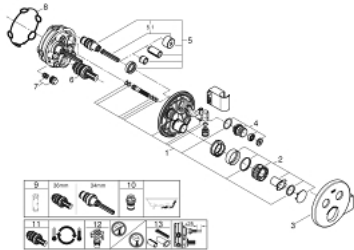

29 120 DC0 高特朗智能控制 暗装恒温面板，两键，带集成花洒托架

产品描述

- Colour: 超钢
- Rapido利必多智能盒(35 600/35 604)
- 金属面板采用高仪快可适技术（暗置式装饰盖和轴封，暗置式固定件），调节角度为6°
- 高仪持久表面
- 高仪智能控制，按动即可开关，旋转即可在乐可节模式到全面水流模式间进行水流调节
- 可更换标识
- 恒温热敏阀芯，能瞬间达到设定的淋浴温度并保持水温恒定
- 38摄氏度安全锁定钮，以防止儿童误将水温调高而烫伤
- GROHE SafeStop Plus - optional temperature limiter at 43°C or 46°C included
- 内置防回流阀带滤网
- 多个出水口，可以同时出水
- 综合淋浴弯管带淋浴出水口1/2"
- 无安装底盒
- flow performance: outlet B = 24 l/min, hand shower = 12 l/min, outlet B + hand shower = 27 l/min

29 120 DC0 高特朗智能控制 暗装恒温面板，两键，带集成花洒托架

备件, 一月 2020 – now

- 1: 托板模板 (Spare part-nr. 48364000)
- 2: 把手 (Spare part-nr. 49029DC0)
- 3: 法兰盘 (Spare part-nr. 49034DC0)
- 4: 按钮 (Spare part-nr. 48361DC0)
- 5: 阀芯 (Spare part-nr. 48359000)
- 5.1: Spindle (Spare part-nr. 49088000)
- 6: 恒温阀芯,3/4"US<br type="_moz" /> (Spare part-nr. 49028000)
- 7: Non-return valves (Spare part-nr. 47979000)
- 8: 紧固件 (Spare part-nr. 48360000)
- 9: 套筒扳手 (Spare part-nr. 49059000)*
- 10: Backflow protection combination (EN1717) (Spare part-nr. 14055000)*
- 11: GROHE TurboStat cartridge 3/4" (Spare part-nr. 49003000)*
- 12: Service stops (Spare part-nr. 1405300M)*
- 13: Universal extension set single-lever mixers, 25 mm (Spare part-nr. 14048000)*