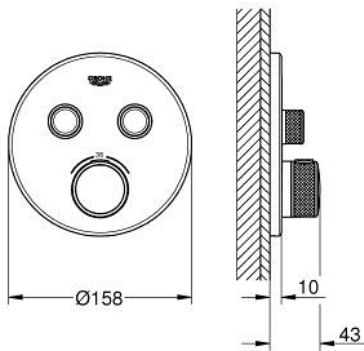

### 产品描述

- Colour: satin steel
- Rapido利必多智能盒(35 600/35 604)
- 金属面板采用高仪快可适技术（暗置式装饰盖和轴封，暗置式固定件），调节角度为6°
- 高仪持久表面
- 高仪智能控制，按动即可开关，旋转即可在乐可节模式到全面水流模式间进行水流调节
- 可更换标识
- 恒温热敏阀芯，能瞬间达到设定的淋浴温度并保持水温恒定
- 38摄氏度安全锁定钮，以防止儿童误将水温调高而烫伤
- GROHE SafeStop Plus - optional temperature limiter at 43°C or 46°C included
- 内置防回流阀带滤网
- without roughing-in set 35 600/35 604 (please order separately)
- 流量性能：出水口A（至外部止水阀）=34升/分钟出水口B/C=29升/分钟