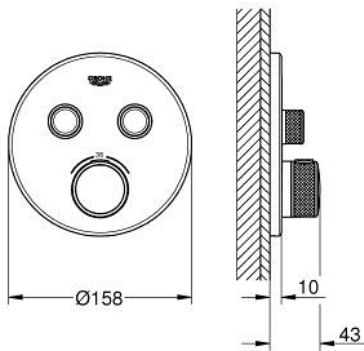

29 119 MG0 高特朗智能控制 高特朗SMC恒温面板，圆形，二键，有机玻璃

产品描述

- Colour: satin graphite
- Rapido利必多智能盒(35 600/35 604)
- 金属面板采用高仪快可适技术（暗置式装饰盖和轴封，暗置式固定件），调节角度为6°
- 高仪持久表面
- 高仪智能控制，按动即可开关，旋转即可在乐可节模式到全面水流模式间进行水流调节
- 可更换标识
- 恒温热敏阀芯，能瞬间达到设定的淋浴温度并保持水温恒定
- 38摄氏度安全锁定钮，以防止儿童误将水温调高而烫伤
- GROHE SafeStop Plus - optional temperature limiter at 43°C or 46°C included
- 内置防回流阀带滤网
- without roughing-in set 35 600/35 604 (please order separately)
- 流量性能：出水口A（至外部止水阀）=34升/分钟出水口B/C=29升/分钟