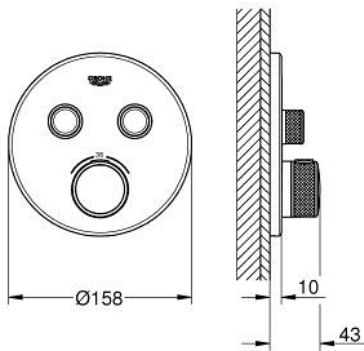

29 119 MG0 高特朗智能控制 高特朗SMC恒温面板，圆形，二键，有机玻璃