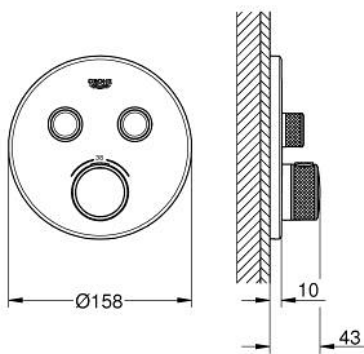

29 119 DA0 高特朗智能控制 高特朗SMC恒温面板，圆形，二键，有机玻璃

产品描述

- Colour: 镜面落日暖阳
- Rapido利必多智能盒(35 600/35 604)
- 金属面板采用高仪快可适技术（暗置式装饰盖和轴封，暗置式固定件），调节角度为6°
- 高仪持久表面
- 高仪智能控制，按动即可开关，旋转即可在乐可节模式到全面水流模式间进行水流调节
- 可更换标识
- 恒温热敏阀芯，能瞬间达到设定的淋浴温度并保持水温恒定
- 38摄氏度安全锁定钮，以防止儿童误将水温调高而烫伤
- GROHE SafeStop Plus - optional temperature limiter at 43°C or 46°C included
- 内置防回流阀带滤网
- 多个出水口，可以同时出水
- without roughing-in set 35 600/35 604 (please order separately)
- 流量性能：出水口B=24升/分钟出水口C=26升/分钟