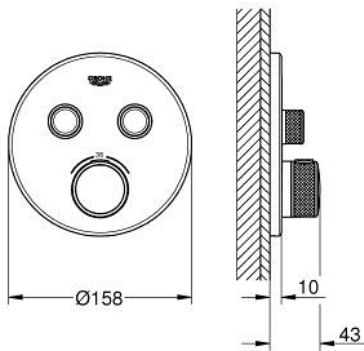

### 产品描述

- Colour: 抛光镍
- Rapido利必多智能盒(35 600/35 604)
- 金属面板采用高仪快可适技术（暗置式装饰盖和轴封，暗置式固定件），调节角度为6°
- 高仪持久表面
- 高仪智能控制，按动即可开关，旋转即可在乐可节模式到全面水流模式间进行水流调节
- 可更换标识
- 恒温热敏阀芯，能瞬间达到设定的淋浴温度并保持水温恒定
- 38摄氏度安全锁定钮，以防止儿童将水温调高而烫伤
- GROHE SafeStop Plus - optional temperature limiter at 43°C or 46°C included
- 内置防回流阀带滤网
- 多个出水口，可以同时出水
- 无安装底盒
- 流量性能：出水口B=24升/分钟出水口C=26升/分钟