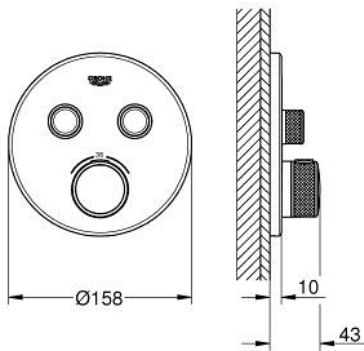

29 119 A00 高特朗智能控制 高特朗SMC恒温面板，圆形，二键，有机玻璃

产品描述

- Colour: 石墨黑
- Rapido利必多智能盒(35 600/35 604)
- 金属面板采用高仪快可适技术（暗置式装饰盖和轴封，暗置式固定件），调节角度为6°
- 高仪持久表面
- 高仪智能控制，按动即可开关，旋转即可在乐可节模式到全面水流模式间进行水流调节
- 可更换标识
- 恒温热敏阀芯，能瞬间达到设定的淋浴温度并保持水温恒定
- 38摄氏度安全锁定钮，以防止儿童误将水温调高而烫伤
- GROHE SafeStop Plus - optional temperature limiter at 43°C or 46°C included
- 内置防回流阀带滤网
- 多个出水口，可以同时出水
- without roughing-in set 35 600/35 604 (please order separately)
- 流量性能：出水口B=24升/分钟出水口C=26升/分钟