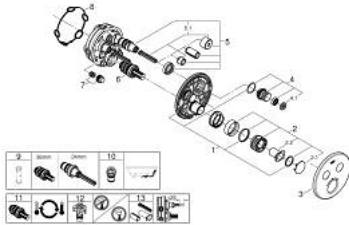

29 119 243 0 高特朗智能控制 高特朗SMC恒温面板，圆形，二键，有机玻璃

备件, 五月 2024 – now

- 1: 支架 (Spare part-nr. 48363000)
- 2: 把手 (Spare part-nr. 490292430)
- 2.1: Cover cap (Spare part-nr. 1015032430)
- 2.2: handle adaptor (Spare part-nr. 1015059990)
- 3: 法兰盘 (Spare part-nr. 490322430)
- 4: 按钮 (Spare part-nr. 483612430)
- 4.1: pushbutton (Spare part-nr. 140772430)
- 5: 阀芯 (Spare part-nr. 48359000)
- 5.1: Spindle (Spare part-nr. 49088000)
- 6: 恒温阀芯,3/4"US<br type="_moz" /> (Spare part-nr. 49028000)
- 7: Non-return valves (Spare part-nr. 47979000)
- 8: 紧固件 (Spare part-nr. 48360000)
- 9: 套筒扳手 (Spare part-nr. 49059000)*
- 10: Backflow protection combination (EN1717) (Spare part-nr. 14055000)*
- 11: GROHE TurboStat cartridge 3/4" (Spare part-nr. 49003000)*
- 12: Service stops (Spare part-nr. 1405300M)*
- 13: Universal extension set single-lever mixers, 25 mm (Spare part-nr. 14048000)*

* Optional accessories