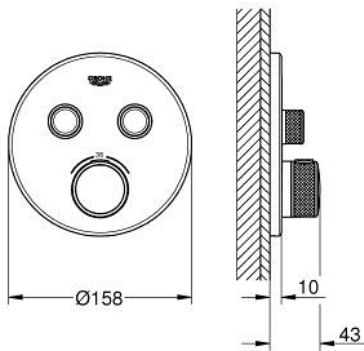

### 产品描述

- Colour: 典雅黑
- Rapido利必多智能盒(35 600/35 604)
- 金属面板采用高仪快可适技术（暗置式装饰盖和轴封，暗置式固定件），调节角度为6°
- 高仪智能控制，按动即可开关，旋转即可在乐可节模式到全面水流模式间进行水流调节
- 可更换标识
- 恒温热敏阀芯，能瞬间达到设定的淋浴温度并保持水温恒定
- 带有滚花结构的PROGRIP把手
- 38摄氏度安全锁定钮，以防止儿童将水温调高而烫伤
- GROHE SafeStop Plus - optional temperature limiter at 43°C or 46°C included
- 内置防回流阀带滤网
- 多个出水口，可以同时出水
- without roughing-in set 35 600/35 604 (please order separately)
- 流量性能：出水口B=24升/分钟出水口C=26升/分钟

## 29 119 243 0 高特朗智能控制 高特朗SMC恒温面板，圆形，二键，有机玻璃

备件, 五月 2024 – now

- 1: 支架 (Spare part-nr. 48363000)
- 2: 把手 (Spare part-nr. 490292430)
- 2.1: Cover cap (Spare part-nr. 1015032430)
- 2.2: handle adaptor (Spare part-nr. 1015059990)
- 3: 法兰盘 (Spare part-nr. 490322430)
- 4: 按钮 (Spare part-nr. 483612430)
- 4.1: pushbutton (Spare part-nr. 140772430)
- 5: 阀芯 (Spare part-nr. 48359000)
- 5.1: Spindle (Spare part-nr. 49088000)
- 6: 恒温阀芯,3/4"US<br type="\_moz" /> (Spare part-nr. 49028000)
- 7: Non-return valves (Spare part-nr. 47979000)
- 8: 紧固件 (Spare part-nr. 48360000)
- 9: 套筒扳手 (Spare part-nr. 49059000)\*
- 10: Backflow protection combination (EN1717) (Spare part-nr. 14055000)\*
- 11: GROHE TurboStat cartridge 3/4" (Spare part-nr. 49003000)\*
- 12: Service stops (Spare part-nr. 1405300M)\*
- 13: Universal extension set single-lever mixers, 25 mm (Spare part-nr. 14048000)\*