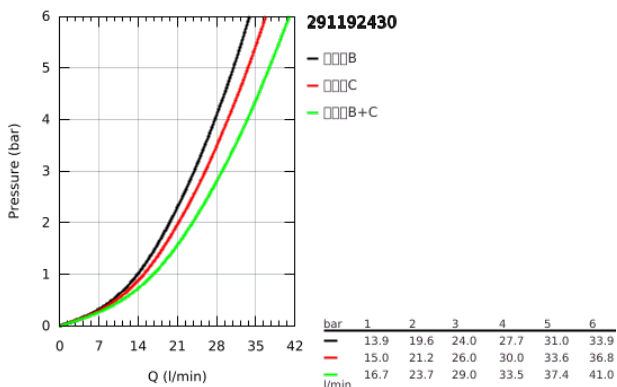

### 产品描述

- Colour: 典雅黑
- Rapido利必多智能盒(35 600/35 604)
- 金属面板采用高仪快可适技术（暗置式装饰盖和轴封，暗置式固定件），调节角度为6°
- 高仪智能控制，按动即可开关，旋转即可在乐可节模式到全面水流模式间进行水流调节
- 可更换标识
- 恒温热敏阀芯，能瞬间达到设定的淋浴温度并保持水温恒定
- 带有滚花结构的PROGRIP把手
- 38摄氏度安全锁定钮，以防止儿童将水温调高而烫伤
- GROHE SafeStop Plus - optional temperature limiter at 43°C or 46°C included
- 内置防回流阀带滤网
- 多个出水口，可以同时出水
- without roughing-in set 35 600/35 604 (please order separately)
- 流量性能：出水口B=24升/分钟出水口C=26升/分钟