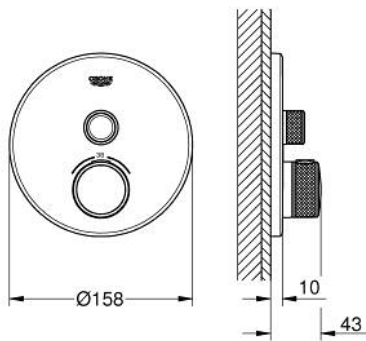

29 118 MG0 高特朗智能控制 高特朗SMC恒温面板，圆形，一键

产品描述

- Colour: satin graphite
- Rapido利必多智能盒(35 600/35 604)
- 金属面板采用高仪快可适技术（暗置式装饰盖和轴封，暗置式固定件），调节角度为6°
- 高仪持久表面
- 高仪智能控制，按动即可开关，旋转即可在乐可节模式到全面水流模式间进行水流调节
- 可更换标识
- 恒温热敏阀芯，能瞬间达到设定的淋浴温度并保持水温恒定
- 38摄氏度安全锁定钮，以防止儿童误将水温调高而烫伤
- GROHE SafeStop Plus - optional temperature limiter at 43°C or 46°C included
- 内置防回流带滤网
- without roughing-in set 35 600/35 604 (please order separately)
- 流量性能：出水口A（至外部止水阀）=34升/分钟出水口B/C=29升/分钟