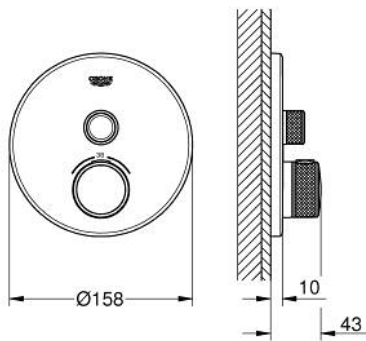

### 产品描述

- Colour: 石墨灰
- Rapido利必多智能盒(35 600/35 604)
- 金属面板采用高仪快可适技术（暗置式装饰盖和轴封，暗置式固定件），调节角度为6°
- 高仪持久表面
- 高仪智能控制，按动即可开关，旋转即可在乐可节模式到全面水流模式间进行水流调节
- 可更换标识
- 恒温热敏阀芯，能瞬间达到设定的淋浴温度并保持水温恒定
- 38摄氏度安全锁定钮，以防止儿童误将水温调高而烫伤
- GROHE SafeStop Plus - optional temperature limiter at 43°C or 46°C included
- 内置防回流带滤网
- without roughing-in set 35 600/35 604 (please order separately)
- 流量性能：出水口A（至外部止水阀）=34升/分钟出水口B/C=29升/分钟