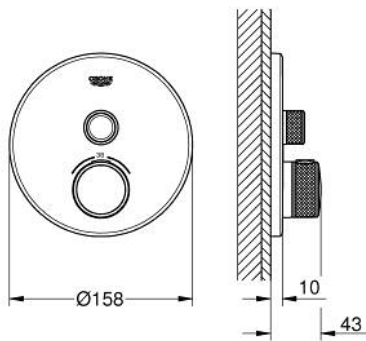

### 产品描述

- Colour: 镀铬
- Rapido利必多智能盒(35 600/35 604)
- 金属面板采用高仪快可适技术（暗置式装饰盖和轴封，暗置式固定件），调节角度为6°
- 高仪持久镀铬饰面
- 高仪智能控制，按动即可开关，旋转即可在乐可节模式到全面水流模式间进行水流调节
- 可更换标识
- 恒温热敏阀芯，能瞬间达到设定的淋浴温度并保持水温恒定
- 带有滚花结构的PROGRIP把手
- 38摄氏度安全锁定钮，以防止儿童误将水温调高而烫伤
- GROHE SafeStop Plus - optional temperature limiter at 43°C or 46°C included
- 内置防回流阀带滤网
- without roughing-in set 35 600/35 604 (please order separately)
- 流量性能：出水口A（至外部止水阀）=34升/分钟出水口B/C=29升/分钟