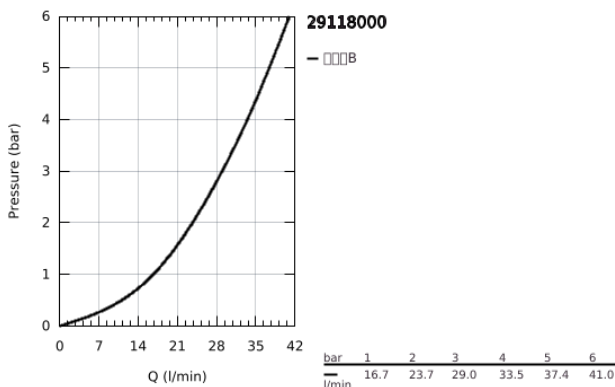

### 产品描述

- Colour: 镀铬
- Rapido利必多智能盒(35 600/35 604)
- 金属面板采用高仪快可适技术（暗置式装饰盖和轴封，暗置式固定件），调节角度为6°
- 高仪持久镀铬饰面
- 高仪智能控制，按动即可开关，旋转即可在乐可节模式到全面水流模式间进行水流调节
- 可更换标识
- 恒温热敏阀芯，能瞬间达到设定的淋浴温度并保持水温恒定
- 带有滚花结构的PROGRIP把手
- 38摄氏度安全锁定钮，以防止儿童误将水温调高而烫伤
- GROHE SafeStop Plus - optional temperature limiter at 43°C or 46°C included
- 内置防回流阀带滤网
- without roughing-in set 35 600/35 604 (please order separately)
- 流量性能：出水口A（至外部止水阀）=34升/分钟出水口B/C=29升/分钟