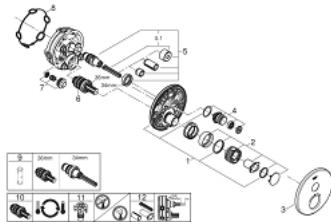

### 产品描述

- Colour: 镀铬
- Rapido利必多智能盒(35 600/35 604)
- 金属面板采用高仪快可适技术（暗置式装饰盖和轴封，暗置式固定件），调节角度为6°
- 高仪持久镀铬饰面
- 高仪智能控制，按动即可开关，旋转即可在乐可节模式到全面水流模式间进行水流调节
- 可更换标识
- 恒温热敏阀芯，能瞬间达到设定的淋浴温度并保持水温恒定
- 带有滚花结构的PROGRIP把手
- 38摄氏度安全锁定钮，以防止儿童误将水温调高而烫伤
- GROHE SafeStop Plus - optional temperature limiter at 43°C or 46°C included
- 内置防回流阀带滤网
- without roughing-in set 35 600/35 604 (please order separately)
- 流量性能：出水口A（至外部止水阀）=34升/分钟出水口B/C=29升/分钟

## 29 118 000 高特朗智能控制 高特朗SMC恒温面板，圆形，一键

备件, 一月 2020 – now

- 1: 支架 (Spare part-nr. 48362000)
- 2: 把手 (Spare part-nr. 49029000)
- 2.1: Cover cap (Spare part-nr. 1015030000)
- 2.2: handle adaptor (Spare part-nr. 1015059990)
- 3: 法兰盘 (Spare part-nr. 49030000)
- 4: 按钮 (Spare part-nr. 48361000)
- 4.1: pushbutton (Spare part-nr. 14077000)
- 5: 阀芯 (Spare part-nr. 48359000)
- 5.1: Spindle (Spare part-nr. 49088000)
- 6: 恒温阀芯,3/4"US (Spare part-nr. 49028000)
- 7: 防回流阀 (Spare part-nr. 49085000)
- 8: 紧固件 (Spare part-nr. 48360000)
- 9: 套筒扳手 (Spare part-nr. 49059000)\*
- 10: GROHE TurboStat cartridge 3/4" (Spare part-nr. 49003000)\*
- 11: Service stops (Spare part-nr. 1405300M)\*
- 12: Universal extension set single-lever mixers, 25 mm (Spare part-nr. 14048000)\*