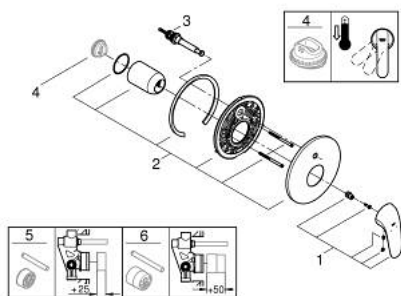

29 099 LS3 欧瑞士达 暗置浴缸龙头面板

产品描述

- Colour: 月晕白/镀铬
- 完整安装用
- 33 961 000, 33 963 000, 33 965 000
- 不含暗藏阀体
- 实心金属把手
- 高仪持久镀铬饰面
- 高仪快可适 暗置固定件
- 自动分水: 浴缸/淋浴
- 装饰盖和轴密封

29 099 LS3 欧瑞士达 暗置浴缸龙头面板

备件, 十一月 2015 – now

1: Solid metal lever (Spare part-nr. 46954LS0)