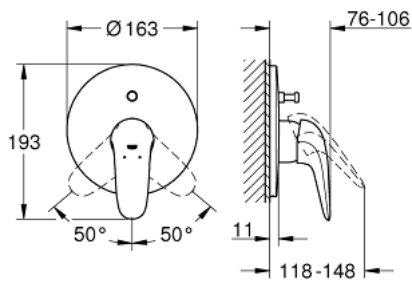

29 099 LS3 欧瑞士达 暗置浴缸龙头面板

产品描述

- Colour: 月晕白/镀铬
- 完整安装用
- 33 961 000, 33 963 000, 33 965 000
- 不含暗藏阀体
- 实心金属把手
- 高仪持久镀铬饰面
- 高仪快可适 暗置固定件
- 自动分水: 浴缸/淋浴
- 装饰盖和轴密封

29 099 LS3 欧瑞士达 暗置浴缸龙头面板

备件, 十一月 2015 – now

1: Solid metal lever (Spare part-nr. 46954LS0)